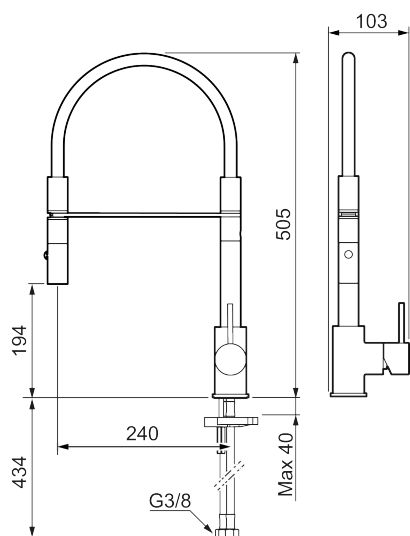

Om serien

INXX II er en elegant og tidløs serie i en palet af nøje udvalgte overflader. Kombinationen af høj kvalitet, stilfuldt design og vidunderlig komfort gør den til den ypperligste serie.

Artikel-nummer: 272081.62CA
VVS: 716266187
Flow 3 bar: 6,0 l/m
Beskrivelse: Børstet messing PVD

Unikke egenskaber

Tilbageløbssikring 

- Til køkkenvask.
- Spulerbruser med to forskellige vandstrålemuligheder.
- Med høj svingtud 60°, 85°, 110° eller 360°.
- 240 mm fremspring.
- Keramisk kartusche.
- Indbygget temperatur- og flowbegrænser.
- Flexible tilslutningsslanger.
- Kontraventiler.
- Hulmål Ø34-37 mm.