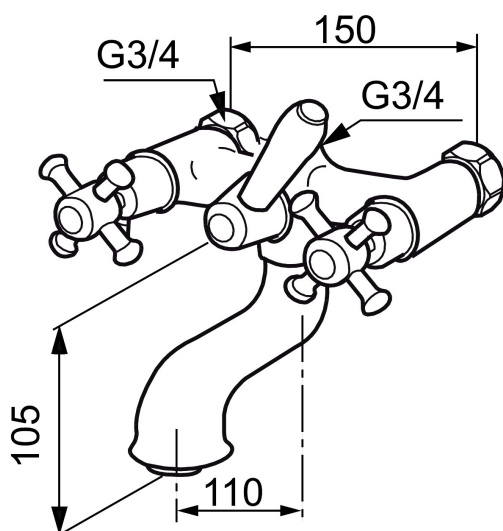

Unikke egenskaber

Togrebsarmatur, Mora Classic

Mora Classic er en eksklusiv vandhaneserie, der genopliver de gamle designidealer med de runde og kraftige former. Alle dele er fremstillet i metal, i ægte Morakvalitet. Mora Classic karbatteri giver dig, ud over komfort og tryghed, den detalje, der skaber helheden i dit badeværelse. Keramisk tætning er standard. Moderne teknik i klassisk udformning, når den er bedst.

Artikel-nummer:

700631.0065

VVS:

726432590

Flow 3 bar: 27,8

l/m

Beskrivelse: Krom/guld

- Væghængt til kar og bruser.
- Fast tud og omskifter.
- 100 mm fremspring.
- Passer til Mora Classic Family.
- 150-153 c/c.

PRODUKTBESKRIVELSE

Togrebsarmatur, Mora Classic

Mora Classic er en eksklusiv vandhaneserie, der genopliver de gamle designidealer med de runde og kraftige former. Alle dele er fremstillet i metal, i ægte Morakvalitet. Mora Classic karbatteri giver dig, ud over komfort og tryghed, den detalje, der skaber helheden i dit badeværelse. Keramisk tætning er standard. Moderne teknik i klassisk udformning, når den er bedst.

Artikel-nummer: 700631.0065 VVS: 726432590

Reservedelsliste

NR.	ART.NO	VVS	BESKRIVELSE
1	130802.AE	738647504	Håndbruser
2	S600310		Bruseslange 1750 mm, krom
3	S600075		Overgangsnippel , G1/2i - G1/2u
4	708141.AE	745149018	Greb til omskifter
5	708143.AE	745149020	Stempel til omskifter
6	708142.AE	745149019	Omskifter
7	708339		Kartud
8	131328.AE		Perlator M28 udv., til kartud, krom
9	640000.AE	737881514	Overgang G1/2 udv. - G3/4 indv.
10	708147.AE	745149011	Topstykke
11	708137.AE	745149017	Greb, komplet med skrue og dækbrik(VV+KV)
12	719109.AE	745149001	Topstykke uden greb
13	130804.AE	745149016	Vægholder for håndbruser
14	708135.AE	745149015	Skrue og dækbrik (VV+KV), krom
14	708135.65AE		Skrue og dækbrik (VV+KV), guld
15	S600288		