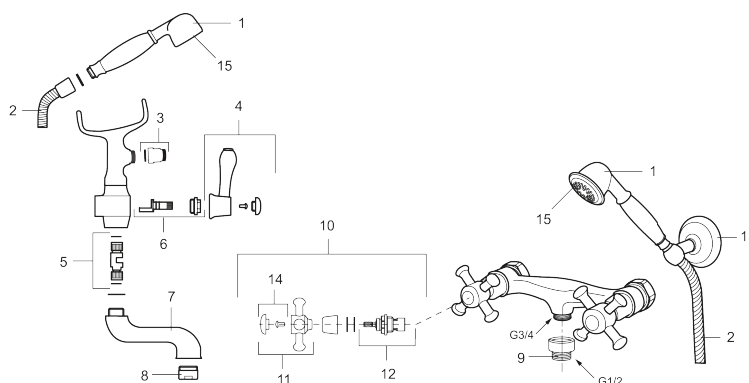

Unikke egenskaber

Togrebsarmatur, Mora Classic

Mora Classic er en eksklusiv vandhaneserie, der genopliver de gamle designidealer med de runde og kraftige former. Alle dele er fremstillet i metal, i ægte Morakvalitet. Mora Classic karbatteri giver dig, ud over komfort og tryghed, den detalje, der skaber helheden i dit badeværelse. Keramisk tætning er standard. Moderne teknik i klassisk udformning, når den er bedst.

Artikel-nummer:

700631.0065

VVS:

726432590

Flow 3 bar: 27,8

l/m

Beskrivelse: Krom/guld

- Væghængt til kar og bruser.
- Fast tud og omskifter.
- 100 mm fremspring.
- Passer til Mora Classic Family.
- 150-153 c/c.

PRODUKTBESKRIVELSE

Togrebsarmatur, Mora Classic

Mora Classic er en eksklusiv vandhaneserie, der genopliver de gamle designidealer med de runde og kraftige former. Alle dele er fremstillet i metal, i ægte Morakvalitet. Mora Classic karbatteri giver dig, ud over komfort og tryghed, den detalje, der skaber helheden i dit badeværelse. Keramisk tætning er standard. Moderne teknik i klassisk udformning, når den er bedst.

Artikel-nummer: 700631.0065 VVS: 726432590

Reservedelsliste

NR.	ART.NO	VVS	BESKRIVELSE
1	130802.AE	738647504	Håndbruser
2	S600310		Bruseslange 1750 mm, krom
3	S600075		Overgangsnippel , G1/2i - G1/2u
4	708141.AE	745149018	Greb til omskifter
5	708143.AE	745149020	Stempel til omskifter
6	708142.AE	745149019	Omskifter
7	708339		Kartud
8	131328.AE		Perlator M28 udv., til kartud, krom
9	640000.AE	737881514	Overgang G1/2 udv. - G3/4 indv.
10	708147.AE	745149011	Topstykke
11	708137.AE	745149017	Greb, komplet med skrue og dækbrik(VV+KV)
12	719109.AE	745149001	Topstykke uden greb
13	130804.AE	745149016	Vægholder for håndbruser
14	708135.AE	745149015	Skrue og dækbrik (VV+KV), krom
14	708135.65AE		Skrue og dækbrik (VV+KV), guld
15	S600288		