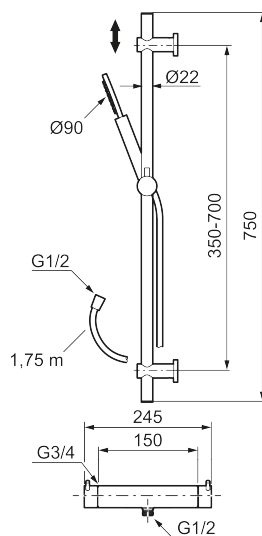

Om serien

INXX II er en elegant og tidløs serie i en palett av nøye utvalgte nyanser. Kombinasjonen av høy kvalitet, stilren design og herlig komfort gjør den til den ultimate serien.

Art.no.: 271500.22 NRF-nummer: 4290489 Flow 3 bar: 7,3 l/m

Utførende: Matthvit

Unike funksjoner

- Sikkerhetsbatteri med dusjgarnityr
- Trykk- og termostatstyrt
- Eco mengdeknapp
- Sperreknapp 38°C
- Med keramisk reversibel overdel
- Med tilbakeslagsventiler etter standard EN 1717
- Med antikalksystem "Easy Clean"
- Hånddusj 8 l/min
- Metallslange 1,75 m, PVC/BPA-fri innerslange
- OBS! Dekkskiver og anslutningskupper bestilles separat