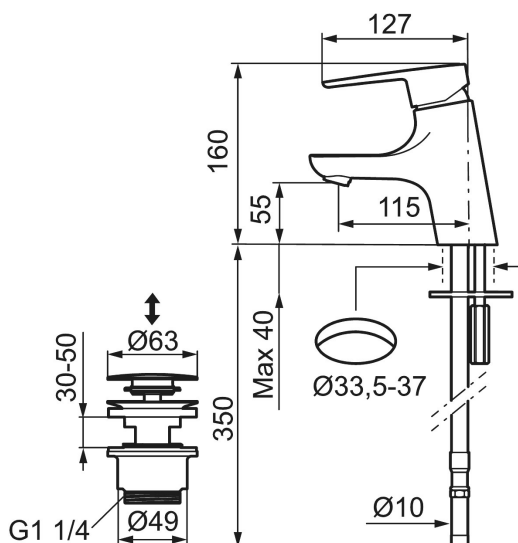

Unikke egenskaber

Tilbageløbssikring

Etgrebsarmatur, Mora Cera B5

Et badeværelse er et sted for afkobling, nydelse og nyttiggørelse, så fyld det med den rette stemning. Spar energi uden at anstrenge dig. Mora Cera fylder dit badeværelse med kvalitet på mange måder.

Artikel-nummer:

243070.CA

VVS:

702171304

Flow 3 bar: 4,8

l/m

Beskrivelse: Krom, tilslutning Ø10

- Til håndvask.
- Bundventil med klikfunktion.
- 115 mm fremspring.
- ESS (Energy Saving System)
- Soft Closing og keramisk kartusche.
- Indbygget temperatur- og flowbegrænsner.
- Eco (Energi- og vandbesparende konstantvandstrømsperlator 5 l/min) ved 2-6 bar.
- Flexible tilslutningsslanger.
- Godkendt af Svenska Reumatikerförbundet.
- Hulmål Ø33,5-37 mm.
- **5 års trykgaranti.**