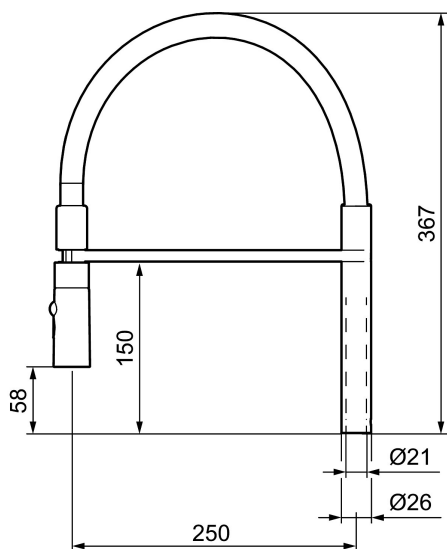

## Utloppspip, MORA ONE

Art.nr: 409563.0084 RSK: 8394028

Utförande: Pip, komplett, blå slang

- För MORA ONE miniprofi
- 2-stråligt munstycke (normal och sköljstråle)
- Eco (energi- och vattenbesparande strålsamlare)
- Svängbar pip 60°, 85°, 110° eller 360°
- OBS! Passar ej Mora Cera köksblandare med flexibel pip