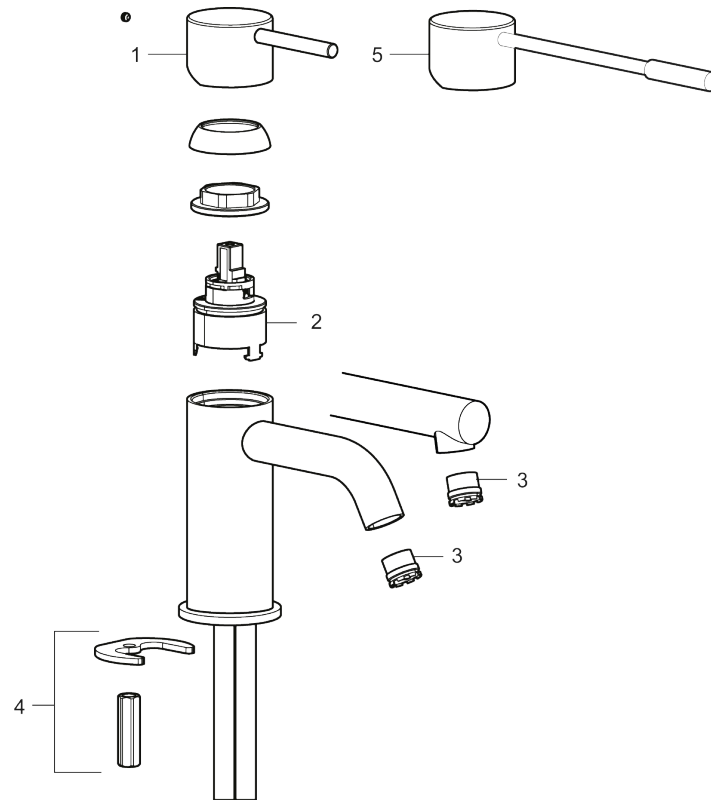

## MORA INXX II soft, small servantbatteri

Art.no.: 273001.12LD3 Flow 3 bar: 3,0 l/m

Utførende: Matt sort, LEED-tilpasset

- Vannmengdebegrenser og temperatursperre
- Mora Eco vannbesparende strålesamler
- Fleksible Soft PEX®-rør med 3/8" mutter

# MORA INXX II soft, small servantbatteri

Art.no.: 273001.12LD3

NR.	ART. NO.	NRF-NUMMER	BESKRIVELSE
5	409708.60AE		Spak med ekstra lengde 172 mm, polert messing PVD
5	409708.62AE		Spak med ekstra lengde 172 mm, børstet messing PVD