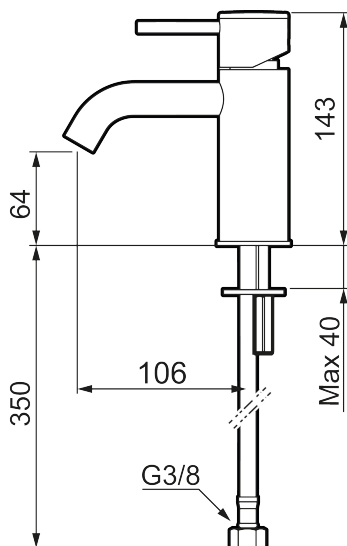

MORA INXX II soft, small servantbatteri

Art.no.: 273001.12LD3 Flow 3 bar: 3,0 l/m

Utførende: Matt sort, LEED-tilpasset

- Vannmengdebegrenser og temperatursperre
- Mora Eco vannbesparende strålesamler
- Fleksible Soft PEX®-rør med 3/8" mutter

Unike funksjoner

Tilbakeslagssikring