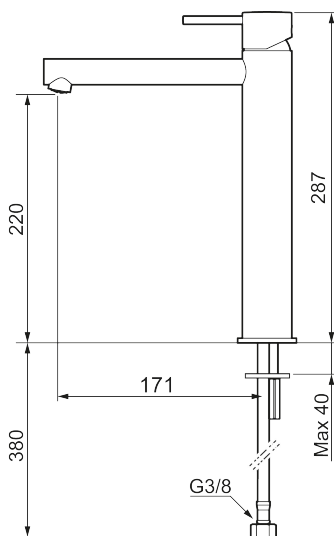

## MORA INXX II sharp, high servantbatteri

INXX II servantkran finnes i tre ulike høyder der high er en høy kran tilpasset for en skålformet benkmontert vask. Med en holdbar mattsvart nyanse og servantkranens rette karakter med lang tut og lutende munnstykke – gjør INXX II sharp både pen og bekvem å bruke. Blandebatteriet er testet og godkjent ut fra gjeldende byggereglar og det er energieffektivt, noe som innebærer at man får et lavere vann- og energiforbruk uten å gi avkall på komforten. Bunnventil finnes som tilbehør i samme nyanse.

### Tilbakeslagssikring

Art.no.: 273023.12CA      NRF-nummer: 4290476      Flow 3 bar: 4,5 l/m  
 Utførende: Matt sort

- Vannmengdebegrenser og temperatursperre
- Fleksible Soft PEX®-rør med 3/8" mutter