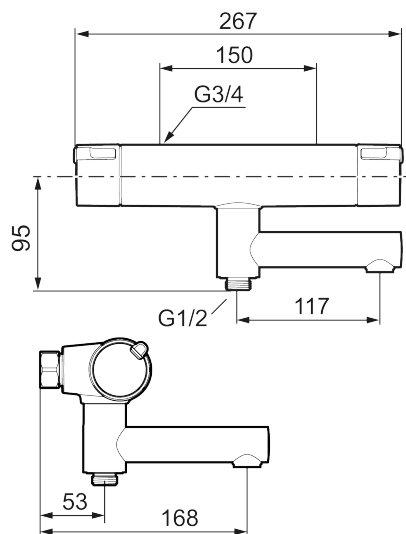

Art.nr: 330100 RSK: 8245069 Flöde 3 bar: 22,9 l/min

Utförande: Krom, 150 c/c

Unika egenskaper

Skyddsmodul 

- OBS! 150 c/c
- Utloppspip med inbyggd omkastare
- Tryckbalanserad termostatinsats
- Säkerhetsspärr 38°
- Eco-stopp
- Lead Free (blyfri)
- Återströmningsskydd enligt EU-standard SS-EN 1717
- Ljudklass 1

Art.nr: 330100

RSK: 8245069

Reservdelslista

NR.	ART.NR	RSK	BESKRIVNING
1	S600191	8397017	Mängdvred, komplett, krom
2	S600192	8397019	Täcklock, krom, 2-pack
3	S600190	8397018	Temperaturvred, komplett, krom
4	S600020	8441462	Keramiskt överstycke, med serviceverktyg (duschblandare)
4	S600269	8387232	Keramiskt överstycke, utan serviceverktyg (duschblandare)
4	S600021	8441463	Keramiskt överstycke, med serviceverktyg (badkarsblandare), och för duschblandare MMIX II med utl. upp
4	S600270	8387233	Keramiskt överstycke, utan serviceverktyg (badkarsblandare), och för duschblandare MMIX II med utl. upp
5	S600086	8439710	Stoppring, standard
6	S600087	8439711	Skållningsskyddsring
6	S600026	8439708	Skållningsskyddsring, max 42°
7	S600084	8439709	Termostatinsats, komplett med serviceverktyg
7	S600271	8397030	Termostatinsats, utan serviceverktyg
8	209519.AE	8938340	O-ringar
9	409366.AE		Nippel M18x1 (badkarsblandare)
10	409361.AE	8228492	Anslutningsnippel (160 c/c)
11	409359.AA	8345172	Filtersats för anslutningskoppling, butiksförpackad

NR.	ART.NR	RSK	BESKRIVNING
12	409356	8344853	Utloppspip för ombyggnad av duschblandare
13	38521000	8295345	Spärring
14	708655.AE	8295447	Låsskruv
15	S600298	3870203	Serviceverktyg
16	S600193	8397020	Care-vingar, svart, 2-pack
17	S600088	8439712	Nippel M18x1-G1/2 (duschblandare)