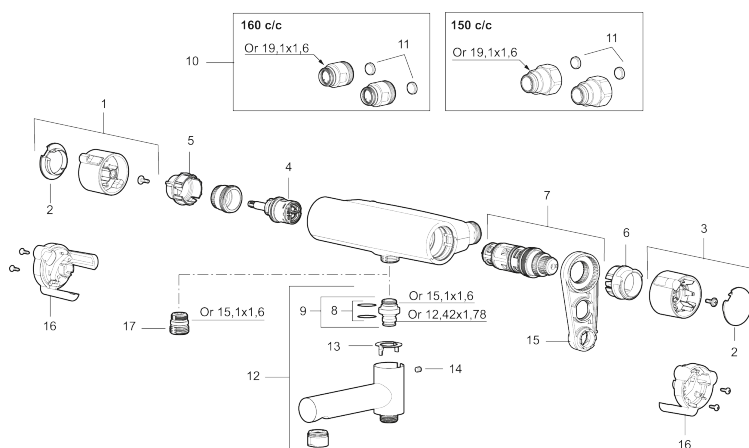

Art.nr: 330100 RSK: 8245069 Flöde 3 bar: 22,9 l/min

Utförande: Krom, 150 c/c

Unika egenskaper

Skyddsmodul 

- OBS! 150 c/c
- Utloppspip med inbyggd omkastare
- Tryckbalanserad termostatinsats
- Säkerhetsspärr 38°
- Eco-stopp
- Lead Free (blyfri)
- Återströmningsskydd enligt EU-standard SS-EN 1717
- Ljudklass 1

Art.nr: 330100

RSK: 8245069

Reservdelslista

NR.	ART.NR	RSK	BESKRIVNING
1	S600191	8397017	Mängdvred, komplett, krom
2	S600192	8397019	Täcklock, krom, 2-pack
3	S600190	8397018	Temperaturvred, komplett, krom
4	S600020	8441462	Keramiskt överstycke, med serviceverktyg (duschblandare)
4	S600269	8387232	Keramiskt överstycke, utan serviceverktyg (duschblandare)
4	S600021	8441463	Keramiskt överstycke, med serviceverktyg (badkarsblandare), och för duschblandare MMIX II med utl. upp
4	S600270	8387233	Keramiskt överstycke, utan serviceverktyg (badkarsblandare), och för duschblandare MMIX II med utl. upp
5	S600086	8439710	Stoppring, standard
6	S600087	8439711	Skållningsskyddsring
6	S600026	8439708	Skållningsskyddsring, max 42°
7	S600084	8439709	Termostatinsats, komplett med serviceverktyg
7	S600271	8397030	Termostatinsats, utan serviceverktyg
8	209519.AE	8938340	O-ringar
9	409366.AE		Nippel M18x1 (badkarsblandare)
10	409361.AE	8228492	Anslutningsnippel (160 c/c)
11	409359.AA	8345172	Filtersats för anslutningskoppling, butiksförpackad

NR.	ART.NR	RSK	BESKRIVNING
12	409356	8344853	Utloppspip för ombyggnad av duschblandare
13	38521000	8295345	Spärring
14	708655.AE	8295447	Låsskruv
15	S600298	3870203	Serviceverktyg
16	S600193	8397020	Care-vingar, svart, 2-pack
17	S600088	8439712	Nippel M18x1-G1/2 (duschblandare)