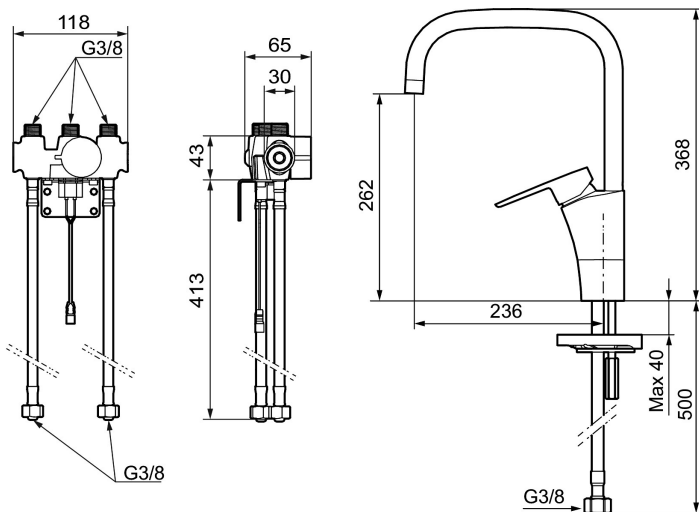

Art.nr: 242052 **RSK:** 8318411 **Flöde 3 bar:** 12,4 l/min

Utförande: Krom, batteridrift, inkl. batteri

Unika egenskaper

Skyddsmodul

- ESS (energisparsystem)
- Mjukstängning med keramisk tätning
- Omställbar flödesbegränsning och temperaturspär
- Eco (energi- och vattenbesparande strålsamlare)
- Svängbar pip 60°, 85°, 110° eller 360°
- Spoltidsbegränsning, förhindrar översvämning
- Avstängning av flöde i 5 min via sensorn, (används t.ex. vid rengöring)
- Låg strömförbrukning – Lång livslängd
- IP-klass sensor: IP67
- Återströmningsskydd enligt EU-standard SS-EN 1717

Installation:

- Batteridrift, går att bygga om till nätdrift
- Vid nätdrift använd adaptersats art.nr. S600147
- Automatisk justering av sensoravståndet
- Flexibla anslutningsrör i metallspunnen Soft PEX®, lekande G3/8
- Hålmått Ø34-37 mm