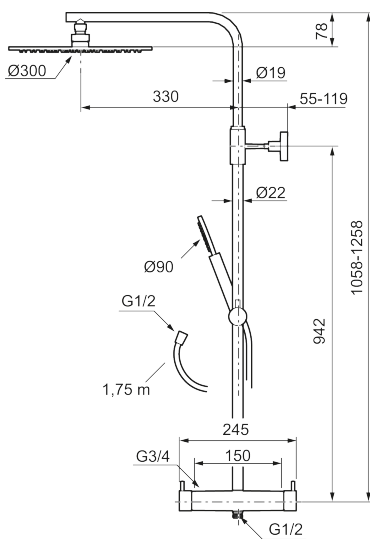

MORA INXX II shower system kit

Med en krommet holdbar nyanse forener INXX II klassisk design med høy ytelse og tilbyr en jevn temperatur, høy komfort og et sterkt vern mot skålding. Takdusjens store, tynne taksil gjør at dusjen passer like bra i et baderom med sterk karakter og effektfulle former som i et stilrent baderom skapt for avkoblede stunder. Blandebatteriet er testet og godkjent ut fra gjeldende byggeregler og det er energieffektivt, noe som innebærer at man får et lavere vann- og energiforbruk uten å gi avkall på komforten. INXX II er serien som tilbyr en vannopplevelse i verdensklasse.

Om serien

INXX II er en elegant og tidløs serie i en palett av nøyte utvalgte nyanser. Kombinasjonen av høy kvalitet, stilren design og herlig komfort gjør den til den ultimate serien.

Art.no.: 271900 NRF-nummer: 4290494 Flow 3 bar: 11,3 l/m

Utførende: Krom

- Sikkerhetsbatteri med takdusj
- Trykk- og termostatstyrt
- Eco mengdeknapp
- Sperreknapp 38°C
- Med keramisk reversibel overdel
- Med tilbakeslagsventiler etter standard EN 1717
- Med antikalksystem "Easy Clean"
- Hånddusj 7,5 l/min og takdusj 11 l/min
- Metallslange 1,75 m, PVC/BPA-fri innerslange
- Justerbar stang
- OBS! Dekkskiver og anslutningskupper bestilles separat