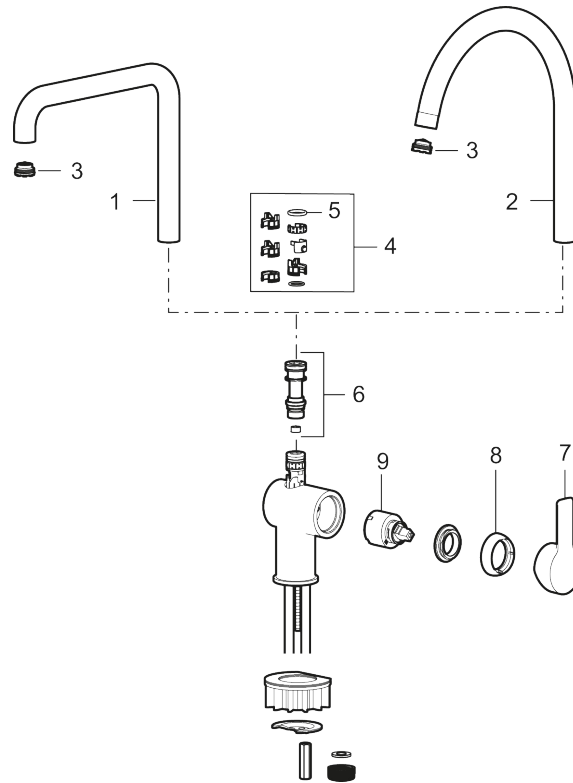

- Inbyggd, lätt omställbar flödesbegränsning och temperaturspär
- Flexibla anslutningsrör i metallomspunnen Soft PEX[®], lekande G3/8
- Svängbar pip 60°, 85°, 110° eller 360°
- Lead Free (blyfri)
- Ljudklass 1
- Hålmått Ø34-37 mm

Art.nr: 344101.12

RSK: 8312208

Reservdelslista

| NR. | ART.NR | RSK | BESKRIVNING |
|-----|-------------|---------|-----------------------------|
| 1 | 409713.AE | 8441034 | Utloppspip, krom |
| 1 | 409713.12AE | 8441035 | Utloppspip, mattsvart |
| 2 | 409712.AE | 8441027 | Utloppspip, krom |
| 2 | 409712.12AE | 8441028 | Utloppspip, mattsvart |
| 3 | S600230 | | Strålsamlare M21,5 utv., Z |
| 4 | 209565.AE | | Spärsegment |
| 5 | 708843.AE | 8295357 | O-ring (15,54 x 2,62), 2 st |
| 6 | S600231 | | Pipnippel, komplett |
| 7 | S600243 | 8387197 | Spak, krom |
| 7 | S600243.12 | 8387198 | Spak, mattsvart |
| 8 | S600240 | 8397022 | Täckhylsa, krom |
| 8 | S600240.12 | 8397023 | Täckhylsa, mattsvart |
| 9 | 708301.AE | 8345093 | Keramikinsats |