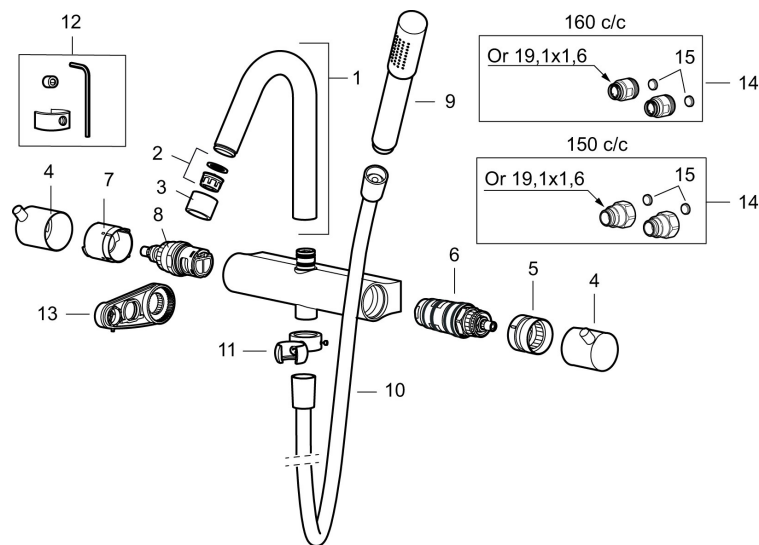

Unika egenskaper

MORA IZZY shower system kit

Art.nr: 705600.80 RSK: 8282930

Utförande: Krom/lättrad, 150 c/c

Består av:

Mora Izzy duschblandare:

- Kompenserar temperatur- och tryckvariationer
- Med reversibelt överstycke
- Säkerhetsspärr 38°
- Eco-stopp
- Återströmningsskydd enligt EU-standard SS-EN 1717

Mora Izzy Shower System:

- Metallomspunnen slang 1750 mm, PVC- och BPA-fri innerslang
- Med antikalksystemet "Easy-Clean"
- Duschröret kan kapas vid behov
- Eco (energi- och vattenbesparande handdusch 9 l/min, taksil 12 l/min)

NR.	ART.NR	RSK	BESKRIVNING
9	139785.66AE	8275469	Handdusch, rå mässing
10	131170.AE	8251927	Metallomspunnen duschslang 1750 mm, krom
10	409622.AE	8251992	Metallomspunnen duschslang 1750 mm, svart
11	409623.AE	8221828	Handduschhållare, krom
11	409623.25AE	8221838	Handduschhållare, rustik mässing
11	409623.66AE	8221839	Handduschhållare, rå mässing
12	409621.AE	8295449	Spärrsegment, för fast pip
13	891096.AE	8345921	Serviceverktyg
14	409360.AA	8187781	Anslutningsnippel (150 c/c), butiksförpackad
14	409361.AE	8228492	Anslutningsnippel (160 c/c)
15	209604.AE		Filter, 2-pack