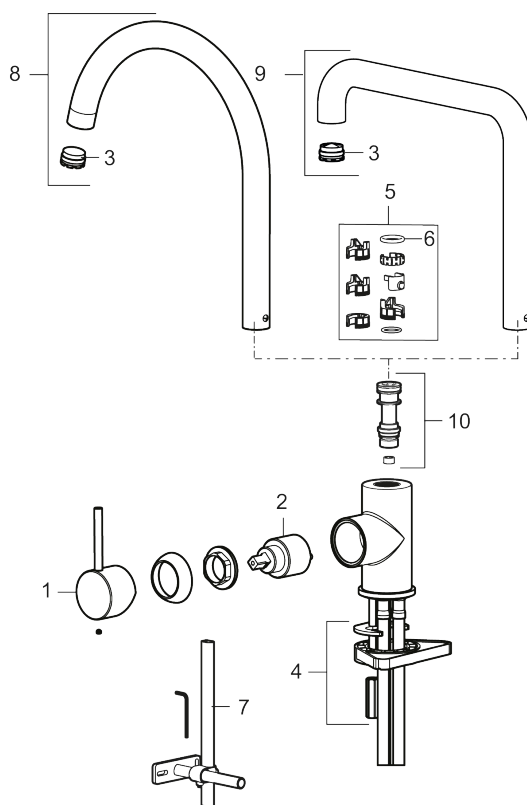

Beskrivelse: Krom

Unikke egenskaber

Tilbageløbssikring

- Til køkkenvask.
- ESS (Energy Saving System).
- Med høj svingtud 60°, 85°, 110° eller 360°.
- 230 mm fremspring.
- Keramisk kartusche.
- Indbygget temperatur- og flowbegrænsner.
- Eco (Energi- og vandbesparende konstantvandstrømsperlator 6 l/min) ved 2-6 bar.
- Flexible tilslutningsslanger.
- Hulmål Ø34-37 mm

PRODUKTBESKRIVELSE

MORA INXX II sharp

I en forkromet, holdbar overflader og køkkenarmaturets stærke karakter indtager INXX II sharp på moderne og stilren vis en central plads i køkkenet. Armaturet er testet og godkendt ud fra det gældende bygningsreglement og er energieffektivt, hvilket indebærer, at det giver et lavere vand- og energiforbrug uden at gå på kompromis med komforten.

Reservedelsliste

NR.	ART.NO	BESKRIVELSE
1	409700.AE	Greb komplet, krom
1	409700.12AE	Greb komplet, matsort
1	409700.22AE	Greb komplet, mathvid
1	409700.44AE	Greb komplet, matgrå
1	409700.60AE	Greb komplet, poleret messing PVD

NR.	ART.NO	BESKRIVELSE
1	409700.62AE	Greb komplet, børstet messing PVD
1	409700.76AE	Greb komplet, børstet nikkel
2	409702.AE	Keramisk indstats
3	S600230	Strålsamler M21,5 udv., Z
4	S600055	Bespændingssæt
5	209565.AE	Svingbegrænser
6	708843.AE	O-ring (15,54 x 2,62), 2 stk.
7	409340.AE	Stabiliseringssæt
8	409712.AE	Svingtud, krom
8	409712.12AE	Svingtud, matsort
8	409712.22AE	Svingtud, mathvid
8	409712.44AE	Svingtud, matgrå
8	409712.60AE	Svingtud, poleret messing PVD
8	409712.62AE	Svingtud, børstet messing PVD
8	409712.76AE	Svingtud, børstet nikkel
9	409713.AE	Svingtud, krom
9	409713.12AE	Svingtud, matsort
9	409713.22AE	Svingtud, mathvid
9	409713.44AE	Svingtud, matgrå
9	409713.60AE	Svingtud, poleret messing PVD
9	409713.62AE	Svingtud, børstet messing PVD
9	409713.76AE	Svingtud, børstet nikkel
10	S600231	Tudenippel, komplet