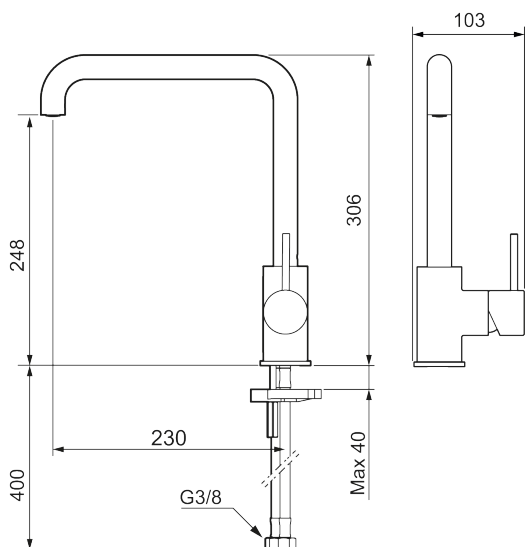

Beskrivelse: Krom

Unikke egenskaber

Tilbageløbssikring

- Til køkkenvask.
- ESS (Energy Saving System).
- Med høj svingtud 60°, 85°, 110° eller 360°.
- 230 mm fremspring.
- Keramisk kartusche.
- Indbygget temperatur- og flowbegrænsner.
- Eco (Energi- og vandbesparende konstantvandstrømsperlator 6 l/min) ved 2-6 bar.
- Flexible tilslutningsslanger.
- Hulmål Ø34-37 mm