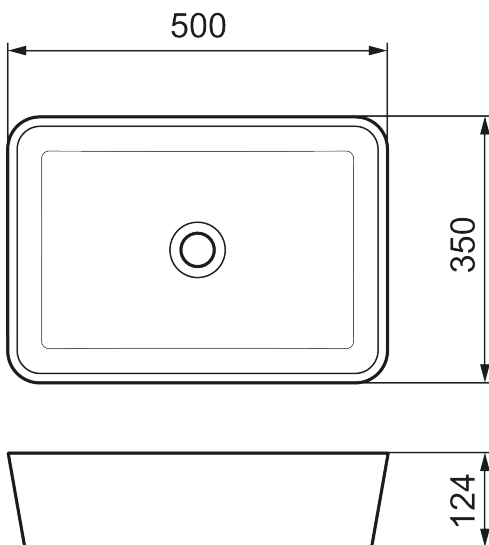

Unika egenskaper

MORA LAVA V

LAVA II är ett rymligt tvättställ med låg profil som ger dig mer utrymme i badrummet. Det är tillverkat i slitstark mineralkomposit och har en bred kant som ger ett kraftfullt intryck.

Art.nr: 952005

Utförande: Vit

- Mineralkomposit
- Bredd: 500 mm
- Djup: 350 mm
- Höjd: 124 mm
- Bottenventil säljs separat
- Vikt: 9 kg