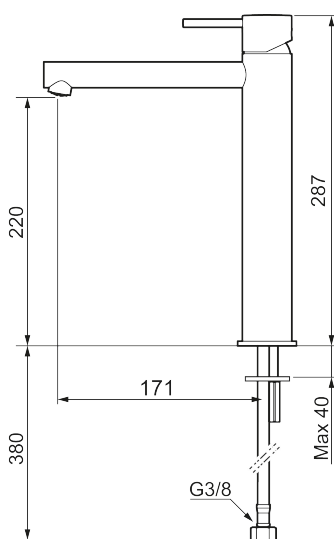

Unike funksjoner

Tilbakeslagssikring

MORA INXX II sharp, high servantbatteri

INXX II servantkran finnes i tre ulike høyder der high er en høy kran tilpasset for en skålformet benkmontert vask. Med en krommet holdbar nyanse og servantkranens stilrene form, øker INXX II soft baderommets komfort og gir en følelse av kvalitet og eleganse.

Om serien

INXX II er en elegant og tidløs serie i en palett av nøyte utvalgte nyanser. Kombinasjonen av høy kvalitet, stilren design og herlig komfort gjør den til den ultimate serien.

Art.no.: 273023.CA NRF-nummer: 4290475 Flow 3 bar: 4,5 l/m
Utførende: Krom

- Vannmengdebegrenser og temperatursperre
- Fleksible Soft PEX®-rør med 3/8" mutter

PRODUKTBESKRIVNING

MORA INXX II sharp, high
servantbatteri

INXX II servantkran finnes i tre ulike høyder der high er en høy kran tilpasset for en skålformet benkmontert vask. Med en krommet holdbar nyanse og servantkranens stilrene form, øker INXX II soft baderommets komfort og gir en følelse av kvalitet og eleganse.