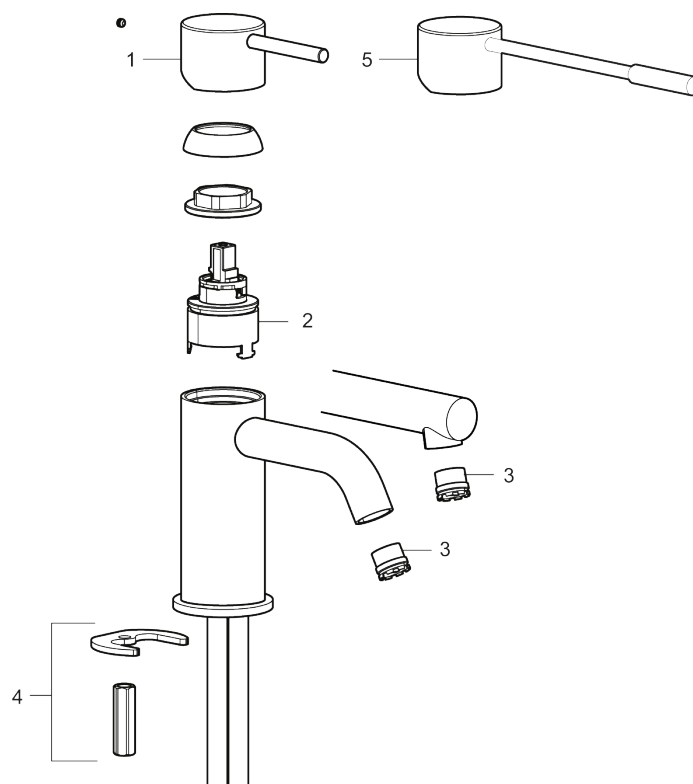

PRODUKTBESKRIVNING

MORA INXX II sharp, high
servantbatteri

INXX II servantkran finnes i tre ulike høyder der high er en høy kran tilpasset for en skålformet benkmontert vask. Med en krommet holdbar nyanse og servantkranens stilrene form, øker INXX II soft baderommets komfort og gir en følelse av kvalitet og eleganse.

Blandebatteriet er testet og godkjent ut fra gjeldende byggeregler og det er energieffektivt, noe som innebærer at man får et lavere vann- og energiforbruk uten å gi avkall på komforten. Bunnventil finnes som tilbehør i samme nyanse.

Om serien

INXX II er en elegant og tidløs serie i en palett av nøye utvalgte nyanser. Kombinasjonen av høy kvalitet, stilren design og herlig komfort gjør den til den ultimate serien.

Art.no.: 273023.CA

NRF-nummer: 4290475

Reservedelsliste

NR.	ART. NO.	NRF-NUMMER	BESKRIVELSE
1	409701.AE	4295012	Spak, komplett, krom
1	409701.12AE	4295006	Spak, komplett, matt sort
1	409701.22AE	4295007	Spak, komplett, matt hvit
1	409701.44AE	4295008	Spak, komplett, matt grå
1	409701.60AE	4295009	Spak, komplett, polert messing PVD