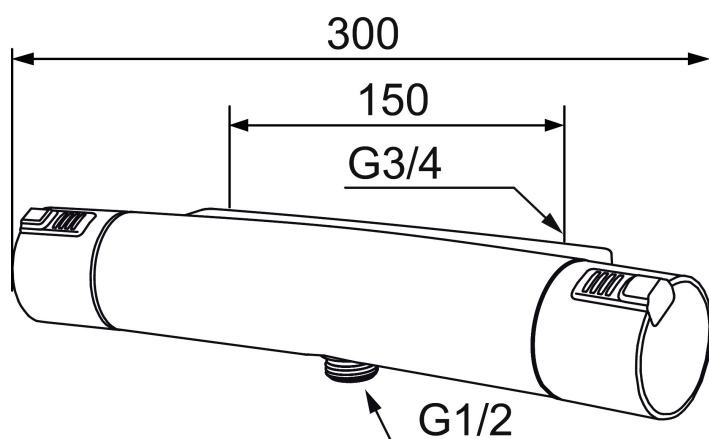

MORA MMIX T5 thermostatische douchemengkraan

Artikelnummer: 731100.DB

Omschrijving: Chroom, incl. s-koppelingen

- Met douche-aansluiting onder
- Drukcompenserende thermostatische mengkraan
- Met Eco functie
- Temperatuurknop met begrenzing op 38°C
- Inlaten 3/4" binnendraad
- Lead Free (loodvrije messing)
- Met keerkleppen vlgs EN1717
- Mengkraan zelf wordt niet heet

Unieke karaktereigenschappen

Type terugstroombeveiliging

PRODUCTOMSCHRIJVING

MORA MMIX T5

thermostatische douchemengkraan

Artikelnummer: 731100.DB

Onderdelen lijst

NR.	ARTIKELNR.	OMSCHRIJVING
1	409353.AA	Bedieningshendel, compleet, chroom
1	409353.0011AA	Bedieningshendel, compleet, chroom/zwart
2	409358.AA	Eindkap, chroom
2	409358.0011AA	Eindkap, zwart
3	S600274	Keramisch bovendeel
4	S600275	Thermostatische patroon, compleet met servicegereedschap
5	S600298	Servicegereedschap
6	S600311	Blokkeerring (standaard), zwart
7	409364.AE	Temperatuurbegrenzingsring (Max. 42°C)
8	409352.AA	Temperatuurhendel, compleet, chroom
8	409352.0011AA	Temperatuurhendel, compleet, chroom/zwart
9	409356	Draibare uitloop, chroom, douche ombouwen tot bad/douche mengkraan
10	209519.AE	Pakkingset
11	131415.AE	Behuizing M24 budr., 15 mm, chroom
12	409370.AA	Ombouwset, Care, zwart/chroom
12	409370.0085AA	Ombouwset, Care, limoen/zwart
12	409370.0095AE	Ombouwset, Care, rood/zwart
13	409440.AE	ombouwset, Care, met vaste temp. begrenzing, chroom
14	409360.AA	Wartel (150 c/c)

NR.	ARTIKELNR.	OMSCHRIJVING
14	409361.AE	
15	409359.AA	Zeeffilters
16	409366.AE	Nippel M18x1 met o-ring voor badmengkraan
17	38521000	Stop ring
18	129131.AE	O-ring (18,1 x 1,6), 2 st.
19	708655.AE	Inbusboutje
20	409365.AE	Nippel M18x1 - G1/2
21	139783.AE	Inzet voor straalregelaar, 20–24 l/min van 300 kPa