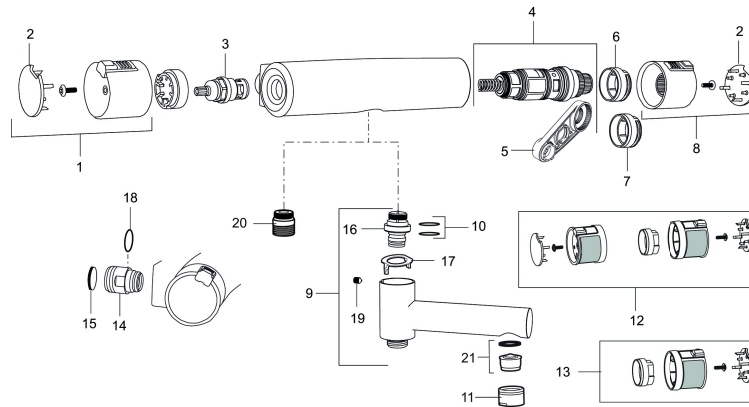

MORA MMIX T5 thermostatische douchemengkraan

Artikelnummer: 731100.DB

Omschrijving: Chroom, incl. s-koppelingen

- Met douche-aansluiting onder
- Drukcompenserende thermostatische mengkraan
- Met Eco functie
- Temperatuurknop met begrenzing op 38°C
- Inlaten 3/4" binnendraad
- Lead Free (loodvrije messing)
- Met keerkleppen vlgs EN1717
- Mengkraan zelf wordt niet heet

Unieke karaktereigenschappen

Type terugstroombeveiliging

PRODUCTOMSCHRIJVING

MORA MMIX T5

thermostatische douchemengkraan

Artikelnummer: 731100.DB

Onderdelen lijst

NR.	ARTIKELNR.	OMSCHRIJVING
1	409353.AA	Bedieningshendel, compleet, chroom
1	409353.0011AA	Bedieningshendel, compleet, chroom/zwart
2	409358.AA	Eindkap, chroom
2	409358.0011AA	Eindkap, zwart
3	S600274	Keramisch bovendeel
4	S600275	Thermostatische patroon, compleet met servicegereedschap
5	S600298	Servicegereedschap
6	S600311	Blokkeerring (standaard), zwart
7	409364.AE	Temperatuurbegrenzingsring (Max. 42°C)
8	409352.AA	Temperatuurhendel, compleet, chroom
8	409352.0011AA	Temperatuurhendel, compleet, chroom/zwart
9	409356	Draibare uitloop, chroom, douche ombouwen tot bad/douche mengkraan
10	209519.AE	Pakkingset
11	131415.AE	Behuizing M24 budr., 15 mm, chroom
12	409370.AA	Ombouwset, Care, zwart/chroom
12	409370.0085AA	Ombouwset, Care, limoen/zwart
12	409370.0095AE	Ombouwset, Care, rood/zwart
13	409440.AE	ombouwset, Care, met vaste temp. begrenzing, chroom
14	409360.AA	Wartel (150 c/c)

NR.	ARTIKELNR.	OMSCHRIJVING
14	409361.AE	
15	409359.AA	Zeeffilters
16	409366.AE	Nippel M18x1 met o-ring voor badmengkraan
17	38521000	Stop ring
18	129131.AE	O-ring (18,1 x 1,6), 2 st.
19	708655.AE	Inbusboutje
20	409365.AE	Nippel M18x1 - G1/2
21	139783.AE	Inzet voor straalregelaar, 20–24 l/min van 300 kPa