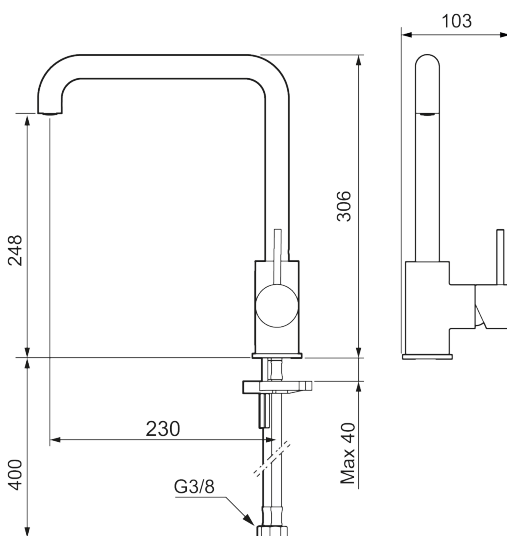

Unike funksjoner

Tilbakeslagssikring

- Vannmengdebegrenser og temperatursperre
- Svingbar tut sperre 60°, 85°, 110° eller 360°
- Fleksible Soft PEX®-rør med 3/8" mutter
- For hull i benk Ø34-37 mm

PRODUKTBESKRIVNING