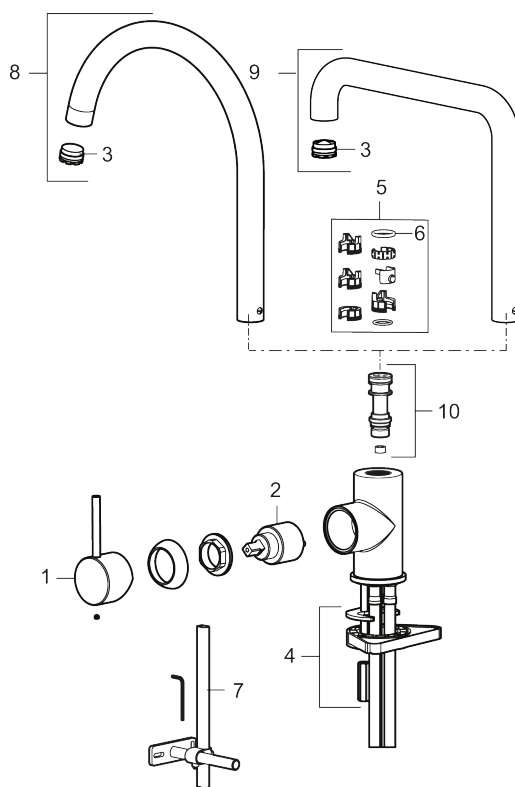

PRODUKTBESKRIVNING

MORA INXX II sharp

Med en holdbar mattsvart nyanse og kjøkkenkranens sterke karakter tar INXX II sharp på en moderne og stilren måte en sentral plass på kjøkkenet. Blandebatteriet er testet og godkjent ut fra gjeldende byggeregler og det er energieffektivt, noe som innebærer at man får et lavere vann- og energiforbruk uten å gi avkall på komforten.

Om serien

INXX II er en elegant og tidløs serie i en palett av nøye utvalgte nyanser. Kombinasjonen av høy kvalitet, stilren design og herlig komfort gjør den til den ultimate serien.

Art.no.: 272051.12CA

NRF-nummer: 4290502

Reservedelsliste

NR.	ART. NO.	NRF-NUMMER	BESKRIVELSE
1	409700.AE	4295005	Spak, komplett, krom
1	409700.12AE	4294998	Spak, komplett, matt sort
1	409700.22AE	4294999	Spak, komplett, matt hvit
1	409700.44AE	4295001	Spak, komplett, matt grå
1	409700.60AE	4295002	Spak, komplett, polert messing PVD
1	409700.62AE	4295003	Spak, komplett, børstet messing PVD
1	409700.76AE	4295004	Spak, komplett, børstet nikkell