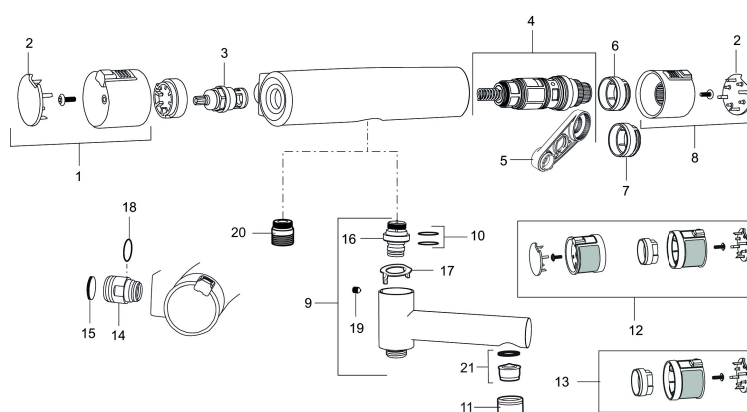

PRODUKTBeskrivning

MORA MMIX T5 duschblandare

Mora MMIX kombinerar en formskön och ergonomisk design med en energieffektiv insida. Designen präglas av en smeksam böjande geometri och förmedlar en tidlös och sammanhängande stil över hela serien. Vårt unika miljökoncept EcoSafe™ ligger till grund för utvecklingsarbetet och bidrar till låg energiförbrukning och långsiktig miljöhänsyn. Blandaren är blyfri.

Art.nr: 731050.0011

RSK: 8344067

Reservdelstlista

NR.	ART.NR	RSK	BESKRIVNING
1	409353.AA	8345088	Mängdvred, komplett, krom, butiksförpackad
1	409353.0011AA	8345087	Mängdvred, komplett, krom/svart, butiksförpackad
2	409358.AA	8345089	Täcklock, krom, butiksförpackad
2	409358.0011AA	8345090	Täcklock, svart, butiksförpackad
3	409354.AA	8345137	Keramiskt överstycke, butiksförpackad
4	409355.AE	8345136	Reglerpaket, komplett med serviceverktyg
5	891096.AE	8345921	Serviceverktyg
6	409363.AE	8346505	Skållningsskyddsring, (standard)
7	409364.AE	8346506	Skållningsskyddsring, (Max 42°)
8	409352.AA	8345086	Temperaturvred, komplett, krom, butiksförpackad
8	409352.0011AA	8345085	Temperaturvred, komplett, krom/svart, butiksförpackad
9	409356	8344853	Utloppspip för ombyggnad av duschblandare
10	209519.AE	8938340	O-ringar
11	131415.AE	8281512	Hylsa M24 utv., 15 mm, krom
12	409370.AA	8345139	Ombyggnadskit, Care, svart/krom, butiksförpackad
12	409370.0085AA	8345162	Ombyggnadskit, Care, lime/svart, butiksförpackad