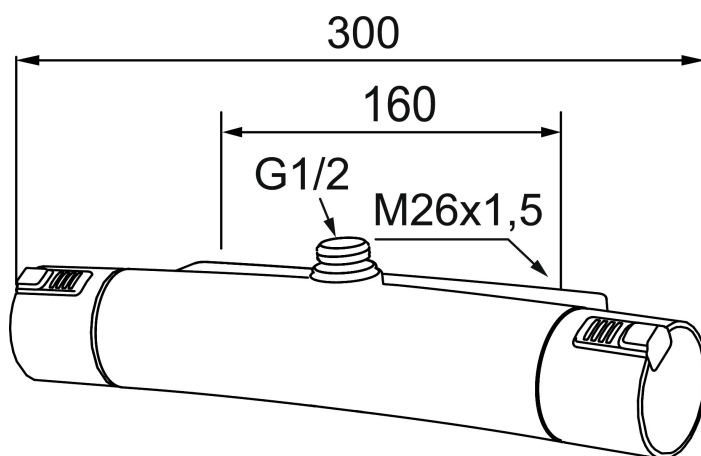

MORA MMIX T5 duschblandare

Mora MMIX kombinerar en formskön och ergonomisk design med en energieffektiv insida. Designen präglas av en smekamt böljande geometri och förmedlar en tidlös och sammanhängande stil över hela serien. Vårt unika miljökoncept EcoSafe™ ligger till grund för utvecklingsarbetet och bidrar till låg energiförbrukning och långsiktig miljöhänsyn. Blandaren är blyfri.

Art.nr: 731050.0011 RSK: 8344067

Utförande: Krom/svart, 160 c/c

Unika egenskaper

Skyddsmodul 

- Duschanslutning upp
- Tryckbalanserad termostatinsats
- Säkerhetsspärr 38°
- Eco-stopp
- Utsprång med väggbrička 70 mm
- Lead Free (blyfri)
- Återströmningsskydd enligt EU-standard SS-EN 1717