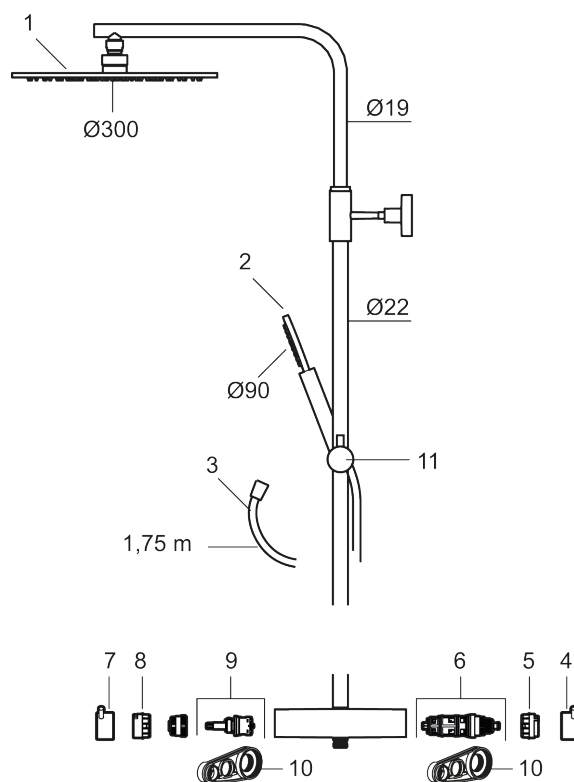

## Reservedelsliste

NR.	ART. NO.	NRF-NUMMER	BESKRIVELSE
1	130348	4295038	Dusjkopp Ø300 mm m/kuleledd, krom
1	130348.12	4295039	Dusjkopp Ø300 mm m/kuleledd, matt sort
1	130348.22	4295041	Dusjkopp Ø300 mm m/kuleledd, matt hvit
1	130348.44	4295042	Dusjkopp Ø300 mm m/kuleledd, matt grå