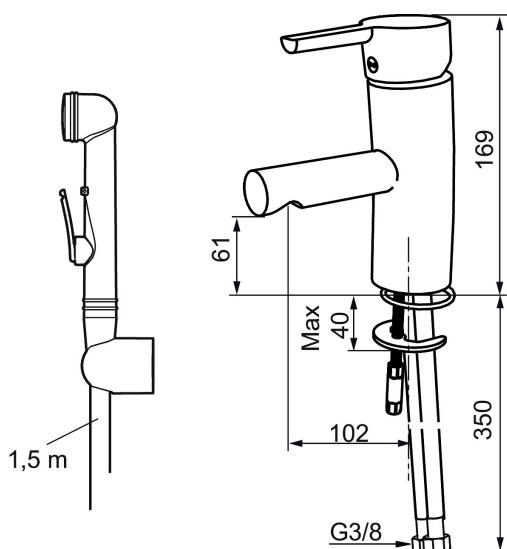

Art.nr: 733006.CA Flöde 3 bar: 6,8 l/min

Utförande: Krom, ansl. lekande G3/8, konstantflöde vid 2-6 bar

Unika egenskaper

Skyddsmodul EB

- Självstängande handdusch, slang 1500 mm och upphängare
- ESS (energisparsystem)
- Mjukstängning med keramisk tätning
- Omställbar flödesbegränsning och temperaturspär
- Eco (energi- och vattenbesparande strålsamlare)
- Flexibla anslutningsrör i metallomspunnen Soft PEX®
- Återströmningsskydd enligt EU-standard SS-EN 1717
- Lead Free (blyfri)
- Hålmått Ø33,5-37 mm

PRODUKTBESKRIVNING

MORA MMIX B5 tvättställsblandare

Mora MMIX kombinerar en formskön och ergonomisk design med en energieffektiv insida. Designen präglas av en smeksam böjande geometri och förmedlar en tidlös och sammanhängande stil över hela serien. Vårt unika miljökoncept EcoSafe™ ligger till grund för utvecklingsarbetet och bidrar till låg energiförbrukning och långsiktig miljöhänsyn. Blandaren är blyfri. Här med självstängande sidohanddusch.

Art.nr: 733006.CA

Reservdelslista

NR.	ART.NR	RSK	BESKRIVNING
1	209524.AE	8346915	Spärrsegment
2	209543.AE	8346916	Spärrsegment 40°
3	S600206	8233049	Självstängande handdusch, krom
4	409340.AE	8531598	Stabiliseringssats
5	409380.AE	8281496	Strålsamlare M22 inv., ledbar, 7–9 l/min vid 3 bar
6	131415.AE	8281512	Hylsa M24 utv., 15 mm, krom
7	409382.AE	8242282	Strålsamlare M21,5 utv., 7–9 l/min vid 3 bar
7	409385.AE	8242292	Strålsamlare M21,5 utv., 5 l/min vid 2-6 bar
7	S600228		Strålsamlare M21,5 utv., 3 l/min vid 2-6 bar
8	131410.AE	8281509	Hylsa M22 inv.
9	409387.AE	8346912	Fästdetaljer, tvätt
10	409388.AE	8346914	Fästdetaljer
11	409389.AE	8344867	Spak, komplett