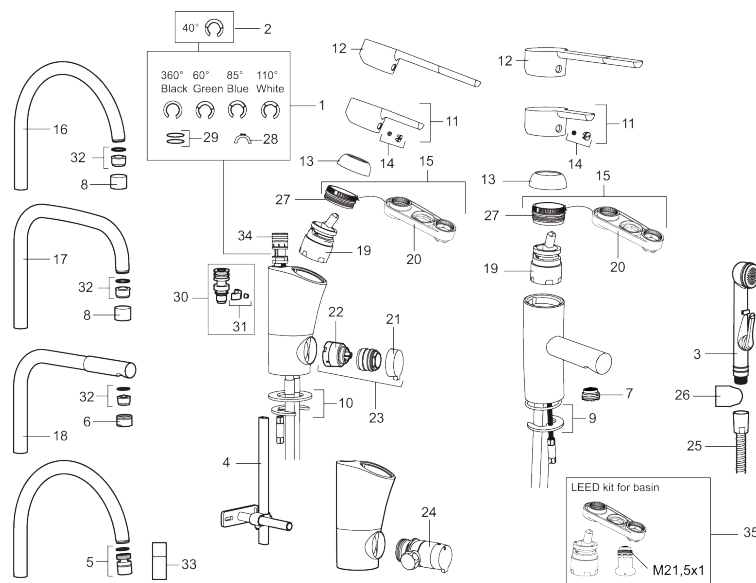

Art.nr: 733006.CA Flöde 3 bar: 6,8 l/min

Utförande: Krom, ansl. lekande G3/8, konstantflöde vid 2-6 bar

Unika egenskaper

Skyddsmodul EB

- Självstängande handdusch, slang 1500 mm och upphängare
- ESS (energisparsystem)
- Mjukstängning med keramisk tätning
- Omställbar flödesbegränsning och temperaturspär
- Eco (energi- och vattenbesparande strålsamlare)
- Flexibla anslutningsrör i metallomspunnen Soft PEX®
- Återströmningsskydd enligt EU-standard SS-EN 1717
- Lead Free (blyfri)
- Hålmått Ø33,5-37 mm

PRODUKTBESKRIVNING

MORA MMIX B5 tvättställsblandare

Mora MMIX kombinerar en formskön och ergonomisk design med en energieffektiv insida. Designen präglas av en smeksam böjande geometri och förmedlar en tidlös och sammanhängande stil över hela serien. Vårt unika miljökoncept EcoSafe™ ligger till grund för utvecklingsarbetet och bidrar till låg energiförbrukning och långsiktig miljöhänsyn. Blandaren är blyfri. Här med självstängande sidohanddusch.

Art.nr: 733006.CA

Reservdelslista

NR.	ART.NR	RSK	BESKRIVNING
1	209524.AE	8346915	Spärrsegment
2	209543.AE	8346916	Spärrsegment 40°
3	S600206	8233049	Självstängande handdusch, krom
4	409340.AE	8531598	Stabiliseringssats
5	409380.AE	8281496	Strålsamlare M22 inv., ledbar, 7–9 l/min vid 3 bar
6	131415.AE	8281512	Hylsa M24 utv., 15 mm, krom
7	409382.AE	8242282	Strålsamlare M21,5 utv., 7–9 l/min vid 3 bar
7	409385.AE	8242292	Strålsamlare M21,5 utv., 5 l/min vid 2-6 bar
7	S600228		Strålsamlare M21,5 utv., 3 l/min vid 2-6 bar
8	131410.AE	8281509	Hylsa M22 inv.
9	409387.AE	8346912	Fästdetaljer, tvätt
10	409388.AE	8346914	Fästdetaljer
11	409389.AE	8344867	Spak, komplett