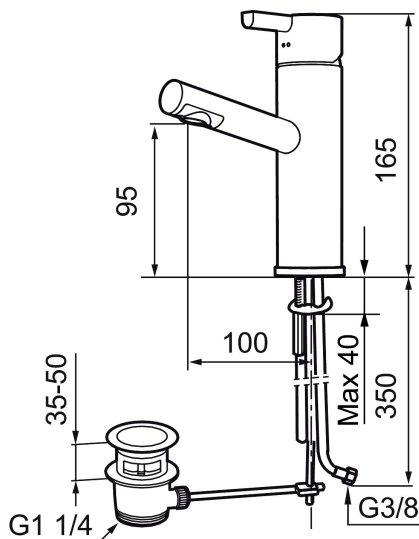

## MORA REXX B5 tvättställsblandare

Mora Rexx är essensen av skandinavisk design och funktionalitet. Serien är minimalistisk och med enkelheten i fokus. Dess precision är dess innovation. När tradition och hantverk samsas med moderna tillverkningsmetoder och inspirerande formgivning, blir resultatet Mora Rexx. Här i form av en vacker tvättställsblandare med smart funktionalitet och lyftventil.

Art.nr: 707155 RSK: 8344424 Flöde 3 bar: 7,0 l/min  
Utförande: Krom med lyftventil

### Unika egenskaper

Skyddsmodul AA

- Med lyftventil
- ESS (energisparsystem)
- Keramisk tätning
- Omställbar flödesbegränsning och temperaturspär
- Flexibla anslutningsrör i metallomspunnen Soft PEX®
- Hålmått Ø32-37mm (Ø32-35 mm rekommenderas)