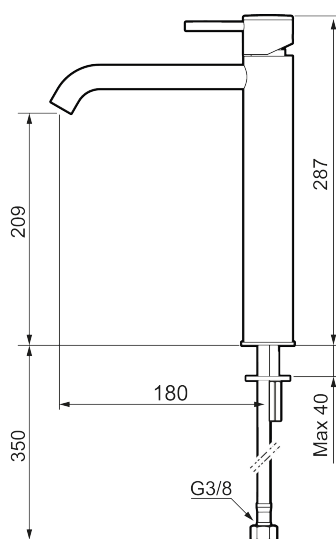

Unika egenskaper

Skyddsmodul 

MORA INXX II soft, high tvättställsblandare

INXX II tvättställsblandare finns i tre olika höjder där high är en hög blandare anpassad för en skålformad bänkmonterad ho. Med en tålig mattvit nyans och tvättställsblandarens stilrena form, höjer INXX II soft badrummets komfort och ger en känsla av kvalitet och elegans. Blandaren är testad och godkänd utifrån de byggregler som finns och är energieffektiv, vilket innebär att den ger en lägre vatten- och energiförbrukning utan att ge avkall på komforten. Bottenventil finns som tillbehör i samma nyans.

Om serien

INXX II är en elegant och tidlös serie i en palett av noga utvalda nyanser. Kombinationen av hög kvalitet, sober design och skön komfort gör den till den ultimata serien.

Art.nr: 273021.22CA RSK: 8278279 Flöde 3 bar: 4,5 l/min

Utförande: Mattvit

- Keramisk tätning
- Omställbar flödesbegränsning och temperaturspär
- Flexibla anslutningsrör i metallomspunnen Soft PEX[®], lekande G3/8
- Hålmått Ø34-37 mm