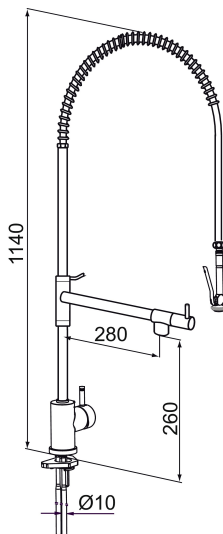

Unike funksjoner

Tilbakeslagssikring

MORA IZZY profi kjøkkenbatteri

Mora Izzy Profi er en unik kombinasjon av et kjøkkenbatteri med høy tut og en fjæropphengt avskyllingsdusj. Med Mora Izzy Profi på kjøkkenet blir kjøkkenarbeidet langt enklere. Det åpner seg nye muligheter, som å fylle en veldig stor kasserolle eller kanskje dusje en blomst.

Art.no.: 702840 NRF-nummer: 4291516 Flow 3 bar: 15,1 l/m
Utførende: Krom

- For private hjem, ikke storkjøkken bruk
- Vannmengdebegrenser og temperatursperre
- Slange 1,05 m og selvstengende hånddusj
- Svingbar tut 120°
- For hull i benk Ø28-35 mm
- Med tilbakeslagsventiler etter standard EN 1717
- OBS! Tilpasset innstallasjon på benkeplate (Ikke tynn oppvaskbenk)
Veggklammer følger ikke med, kan bestilles som tillegg MA 310007