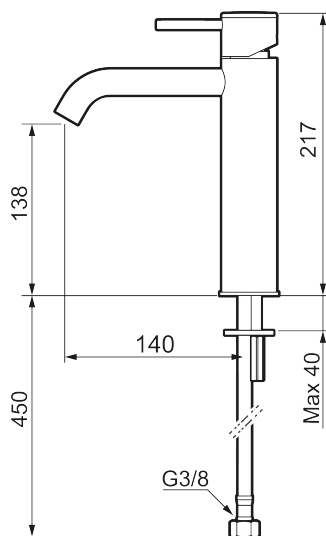

Unike funksjoner

Tilbakeslagssikring

MORA INXX II soft, medium servantbatteri

INXX II servantkran finnes i tre ulike høyder der medium er en mellomhøy kran som passer til større håndfat. Med en holdbar mattsvart nyanse og servantkranens stilrene form, øker INXX II soft baderommets komfort og gir en følelse av kvalitet og eleganse. Blandebatteriet er testet og godkjent ut fra gjeldende byggeregler og det er energieffektivt, noe som innebærer at man får et lavere vann- og energiforbruk uten å gi avkall på komforten. Bunnventil finnes som tilbehør i samme nyanse.

Om serien

INXX II er en elegant og tidløs serie i en palett av nøyte utvalgte nyanser. Kombinasjonen av høy kvalitet, stilren design og herlig komfort gjør den til den ultimate serien.

Art.no.:	NRF-nummer:	Flow 3 bar: 4,5
273011.12CA	4290456	l/m
Utførende: Matt sort		

- Vannmengdebegrenser og temperatursperre
- Fleksible Soft PEX[®]-rør med 3/8" mutter