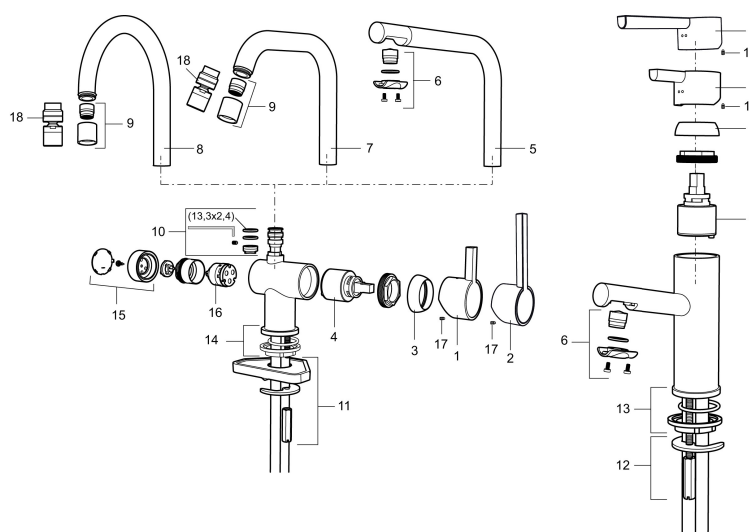

PRODUKTBESKRIVNING

MORA REXX B5 tvättställsblandare

Mora REXX är essensen av skandinavisk design och funktionalitet. Serien är minimalistisk och med enkelheten i fokus. Dess precision är dess innovation. När tradition och hantverk samsas med moderna tillverkningsmetoder och inspirerande formgivning, blir resultatet Mora REXX. Här i form av en vacker tvättställsblandare med smart funktionalitet och förhöjd fot.

Art.nr: 707161

RSK: 8344430

Reservdelslista

NR.	ART.NR	RSK	BESKRIVNING
	209560.AC	8345784	Planpackning t Soft PEX®-rör 3/8, 10-pack
1	209500.AE	8346901	Spak, krom
1	209500.0011AE	8346917	Spak, krom/svart
2	409337	8346503	Care-spak, komplett, krom
3	209501.AE	8346902	Täckhuv, krom
4	209493.AE	8345204	Keramikinsats ESS
4	708301.AE	8345093	Keramikinsats
5	209506.AE	8346907	Utloppspip K6, komplett, krom
5	209506.0011AE	8326728	Utloppspip K6, komplett, krom/svart
6	209502.AE	8346903	Strålsamlarkit, L-pip, 7,6 l/min vid 2–6 bar, krom
6	209502.0011AE	8346921	Strålsamlarkit, L-pip, 7,6 l/min vid 2–6 bar, krom/svart
7	209508.AE	8346909	Utloppspip K7, komplett, krom
8	209507.AE	8346908	Utloppspip K5, komplett, krom
9	209503.AE	8346904	Strålsamlare M18 Inv., 7,6 l/min vid 2–6 bar, krom
10	209520.AE	8346910	Packningssats (blått spärsegment)