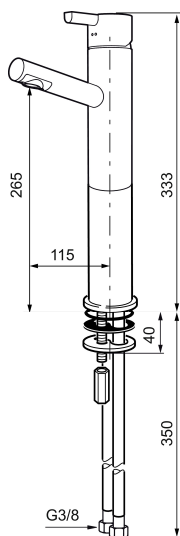

## MORA REXX B5 tvättställsblandare

Mora REXX är essensen av skandinavisk design och funktionalitet. Serien är minimalistisk och med enkelheten i fokus. Dess precision är dess innovation. När tradition och hantverk samsas med moderna tillverkningsmetoder och inspirerande formgivning, blir resultatet Mora REXX. Här i form av en vacker tvättställsblandare med smart funktionalitet och förhöjd fot.

Art.nr: 707161 RSK: 8344430 Flöde 3 bar: 4,6 l/min  
Utförande: Krom

### Unika egenskaper

Skyddsmodul 

- ESS (energisparsystem)
- Keramisk tätning
- Omställbar flödesbegränsning och temperaturspär
- Eco (energi- och vattenbesparande konstantflödesstrålsamlare, 5 l/min vid 2–6 bar)
- Flexibla anslutningsrör i metallomspunnen Soft PEX®
- Hålmått Ø32-37mm (Ø32-35 mm rekommenderas)