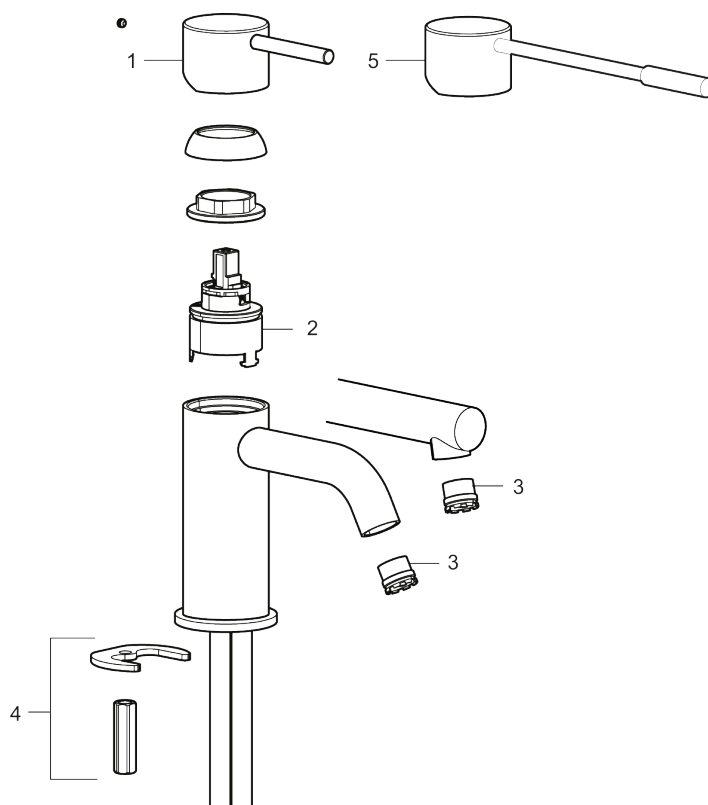

- Til håndvask.
- 106 mm fremspring.
- Keramisk tætning.
- Indbygget temperatur- og flowbegrænser.
- Eco (Energi- og vandbesparende konstantvandstrømsperlator 5 l/min) ved 2-6 bar.
- Flexible tilslutningsslanger.
- Hulmål Ø34-37 mm.

PRODUKTBESKRIVELSE

MORA INXX II soft, small

INXX II håndvaskarmatur findes i tre forskellige højder, hvor small er et lavt armatur, der er tilpasset mindre håndvaske. I den moderne, holdbare overflader børstet messing og håndvaskarmaturets stilrene form højner INXX II soft badeværelsets standard og giver en følelse af kvalitet og elegance. Armaturet er testet og godkendt ud fra det gældende bygningsreglement og er energieffektivt, hvilket indebærer, at det giver et lavere vand- og energiforbrug uden at gå på kompromis med komforten. Bundventilen fås som tilbehør i samme overflader.

VVS: 701495287

273001.62CA

Reservedelsliste

NR.	ART.NO	VVS	BESKRIVELSE
1	409701.AE		Greb, komplet, krom
1	409701.12AE		Greb, komplet, matsort
1	409701.22AE		Greb, komplet, mathvid

NR.	ART.NO	VVS	BESKRIVELSE
1	409701.44AE		Greb, komplet, matgrå
1	409701.60AE		Greb, komplet, poleret messing PVD
1	409701.62AE		Greb, komplet, børstet messing PVD
2	409703.AE		Keramisk indstats
3	409706.AE		Strålsamler M16,5 udv., 5 l/min ved 2–6 bar
4	209518.AE	745148620	Monteringssæt til håndvaskarmatur
5	409708.AE	745146404	Handicapvenligt greb, L=172, krom
5	409708.12AE	745146411	Handicapvenligt greb, L=172, matsort
5	409708.22AE	745146410	Handicapvenligt greb, L=172, mathvid
5	409708.44AE	745146412	Handicapvenligt greb, L=172, matgrå
5	409708.60AE	745146485	Handicapvenligt greb, L=172, poleret messing PVD
5	409708.62AE	745146487	Handicapvenligt greb, L=172, børstet messing PVD