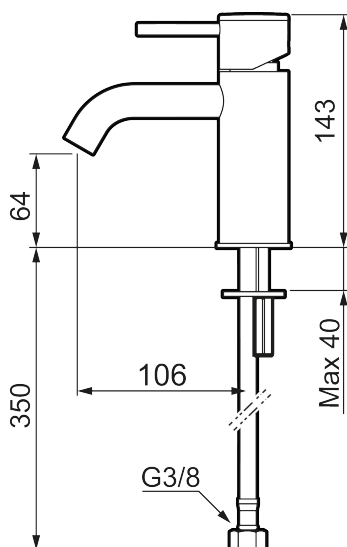

Unikke egenskaber

Tilbageløbssikring

MORA INXX II soft, small

INXX II håndvaskarmatur findes i tre forskellige højder, hvor small er et lavt armatur, der er tilpasset mindre håndvaske. I den moderne, holdbare overflader børstet messing og håndvaskarmaturets stilrene form højner INXX II soft badeværelsets standard og giver en følelse af kvalitet og elegance. Armaturet er testet og godkendt ud fra det gældende bygningsreglement og er energieffektivt, hvilket indebærer, at det giver et lavere vand- og energiforbrug uden at gå på kompromis med komforten. Bundventilen fås som tilbehør i samme overflader.

Om serien

INXX II er en elegant og tidløs serie i en palet af nøje udvalgte overflader. Kombinationen af høj kvalitet, stilfuldt design og vidunderlig komfort gør den til den ypperligste serie.

Artikel-nummer: 273001.62CA
VVS: 701495287
Flow 3 bar: 4,5 l/m
Beskrivelse: Børstet messing PVD

- Til håndvask.
- 106 mm fremspring.
- Keramisk tætning.
- Indbygget temperatur- og flowbegrænser.
- Eco (Energi- og vandbesparende konstantvandstrømsperlator 5 l/min) ved 2-6 bar.
- Flexible tilslutningsslanger.
- Hulmål Ø34-37 mm.

PRODUKTBESKRIVELSE

MORA INXX II soft, small

INXX II håndvaskarmatur findes i tre forskellige højder, hvor small er et lavt armatur, der er tilpasset mindre håndvaske. I den moderne, holdbare overflader børstet messing og håndvaskarmaturets stilrene form højner INXX II soft badeværelsets standard og giver en følelse af kvalitet og elegance. Armaturet er testet og godkendt ud fra det gældende bygningsreglement og er energieffektivt, hvilket indebærer, at det giver et lavere vand- og energiforbrug uden at gå på kompromis med komforten. Bundventilen fås som tilbehør i samme overflader.