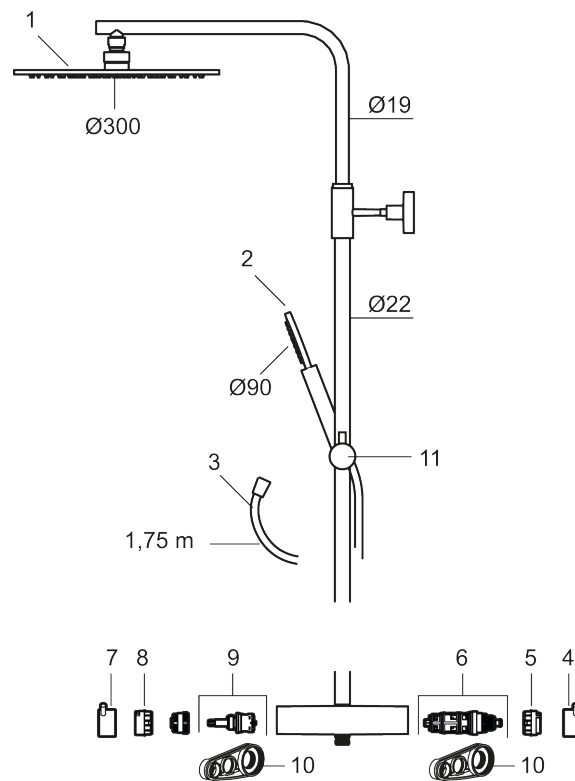

PRODUKTBESKRIVNING

MORA INXX II shower system kit

Med den moderna hållbara nyansen polerad mässing förenar INXX II klassisk design med hög prestanda och erbjuder en jämn temperatur, hög komfort och ett starkt skydd mot skällning. Takduschens stora tunna taksil gör att duschen passar lika bra i ett badrum med stark karaktär och effektfulla former som i ett sobert badrum skapat för avkopplande stunder. Blandaren är testad och godkänd utifrån de byggregler som finns och är energieffektiv, vilket innebär att den ger en lägre vatten- och energiförbrukning utan att ge avkall på komforten. INXX II är serien som erbjuder en vattenupplevelse i världsklass.

Om serien

INXX II är en elegant och tidlös serie i en palett av noga utvalda nyanser. Kombinationen av hög kvalitet, sober design och skön komfort gör den till den ultimata serien.

Art.nr: 271900.60

RSK: 8283093

Reservdelslista

NR.	ART.NR	RSK	BESKRIVNING
1	130348	8237489	Taksil 300 mm, krom
1	130348.12	8237490	Taksil 300 mm, mattsvart
1	130348.22	8237491	Taksil 300 mm, mattvit
1	130348.44	8237492	Taksil 300 mm, mattgrå