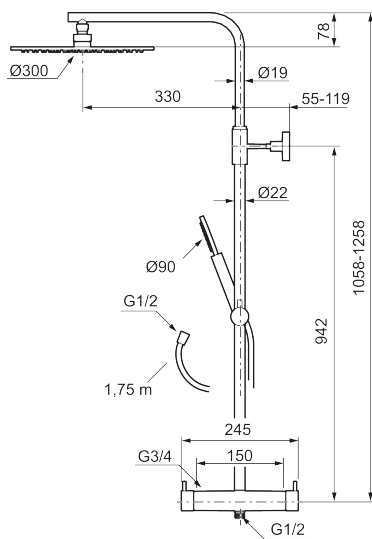

MORA INXX II shower system kit

Med den moderna hållbara nyansen polerad mässing förenar INXX II klassisk design med hög prestanda och erbjuder en jämn temperatur, hög komfort och ett starkt skydd mot skållning. Taksilens stora tunna taksil gör att duschen passar lika bra i ett badrum med stark karaktär och effektfulla former som i ett sobert badrum skapat för avkopplande stunder. Blandaren är testad och godkänd utifrån de byggregler som finns och är energieffektiv, vilket innebär att den ger en lägre vatten- och energiförbrukning utan att ge avkall på komforten. INXX II är serien som erbjuder en vattenupplevelse i världsklass.

Om serien

INXX II är en elegant och tidlös serie i en palett av noga utvalda nyanser. Kombinationen av hög kvalitet, sober design och skön komfort gör den till den ultimata serien.

Art.nr: 271900.60 RSK: 8283093 Flöde 3 bar: 11,3 l/min
Utförande: Polerad mässing PVD, 150 c/c

BVB ID: 133984

Består av:

MORA INXX II duschblandare:

- Tryckbalanserad termostatinsats
- Med reversibelt överstycke
- Säkerhetsspärr 38°
- Eco-stopp
- Ansl. inv. G3/4
- Återströmningsskydd enligt EU-standard SS-EN 1717

MORA INXX II Shower System:

- Metallomspunnen slang 1750 mm, PVC- och BPA-fri innerslang
- Med antikalksystemet "Easy-Clean"
- Justerbarhöjd
- Handdusch 7,5 l/min, taksil 11 l/min