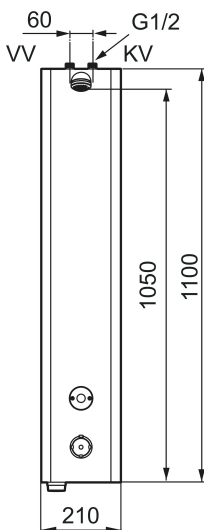

Unieke karaktereigenschappen

Type terugstroombeveiliging

MORA tronic douchepaneel WMS, met thermostaatfunctie, aansluiting van boven of achter

Artikelnummer: 720177

Omschrijving: Netspanning uitvoering, incl. 10 m verlengkabel

- Thermostaatfunctie met instelbare temperatuur
- Uitvoering in rvs
- Eenvoudig en handig programmeren van de spoeltijden via PC/tablet. Benodigd zijn USB stick (729482) + Win10 operating system
- Inclusief transformator en 10 m kabel
- Digitale warmwaterstop: automatische blokkering van het magneetventiel bij overschrijden van gedefinieerde maximumtemperatuur op het aftappunt
- Programmeerbare IR-startknop.
- Volumebegrenzer 9 l/min
- Straalhoek +/- 5°
- Kan worden afgesloten met magneetklep voor schoonmaakdoeleinden
- Veiligheidsklasse: IP67
- Intrinsiek veilig volgens DIN EN 1717
- Gecertificeerd volgens DIN EN 15091
- Voor werken op netspanning is een aparte netadapter en voedingsbox (S600149) vereist

PRODUCTOMSCHRIJVING

MORA tronic douchepaneel
WMS, met thermostaatfunctie,
aansluiting van boven of achter

Artikelnummer: 720177

Onderdelen lijst

NR.	ARTIKELNR.	OMSCHRIJVING
1	729303.AE	Douchefilter
2	729512.AE	Aansluitslang, 0,7 m
3	409417.AA	Bovendeel
4	729509.AE	Greep
5	409419.AE	Thermostatische patroon, compleet met service sleutel
6	S600222	Temperatuurdraaiknop, compleet
7	729459.AE	Afdekkap voor batterij, zwart
8	139835.AE	Doucheslang 1750 mm
9	130361	Handdouche voor S5
10	729514.AE	Doorstroombegrenzer, continue 6 l/min bij 200–600 kPa
10	729511.AE	Doorstroombegrenzer, continue 9 l/min bij 200–600 kPa
10	729515.AE	Doorstroombegrenzer, continue 12 l/min bij 200–600 kPa
11	729465.AE	Sensor
12	S600135	Batterij 6 V