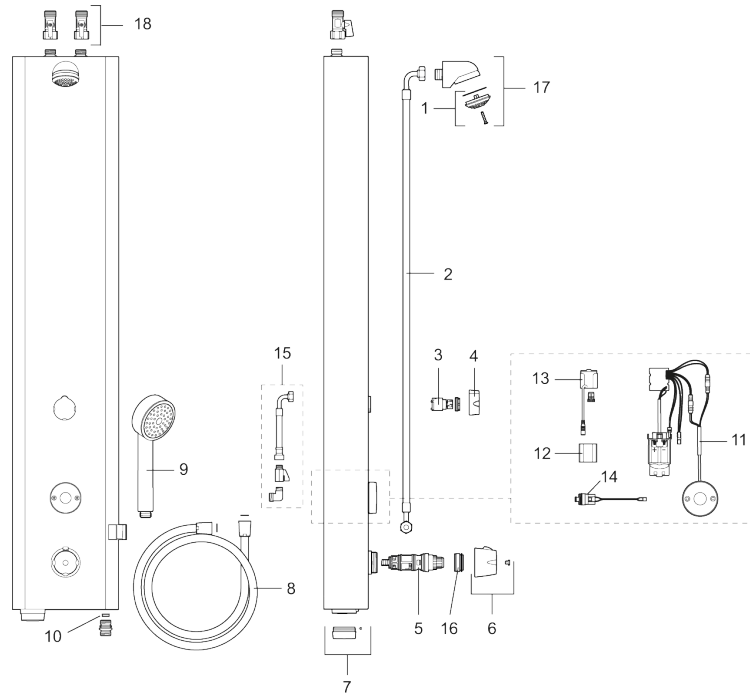

Unieke karaktereigenschappen

Type terugstroombeveiliging

MORA tronic douchepaneel WMS, met thermostaatfunctie, aansluiting van boven of achter

Artikelnummer: 720177

Omschrijving: Netspanning uitvoering, incl. 10 m verlengkabel

- Thermostaatfunctie met instelbare temperatuur
- Uitvoering in rvs
- Eenvoudig en handig programmeren van de spoeltijden via PC/tablet. Benodigd zijn USB stick (729482) + Win10 operating system
- Inclusief transformator en 10 m kabel
- Digitale warmwaterstop: automatische blokkering van het magneetventiel bij overschrijden van gedefinieerde maximumtemperatuur op het aftappunt
- Programmeerbare IR-startknop.
- Volumebegrenzer 9 l/min
- Straalhoek +/- 5°
- Kan worden afgesloten met magneetklep voor schoonmaakdoeleinden
- Veiligheidsklasse: IP67
- Intrinsiek veilig volgens DIN EN 1717
- Gecertificeerd volgens DIN EN 15091
- Voor werken op netspanning is een aparte netadapter en voedingsbox (S600149) vereist

PRODUCTOMSCHRIJVING

MORA tronic douchepaneel
WMS, met thermostaatfunctie,
aansluiting van boven of achter

Artikelnummer: 720177

Onderdelen lijst

NR.	ARTIKELNR.	OMSCHRIJVING
1	729303.AE	Douchefilter
2	729512.AE	Aansluitslang, 0,7 m
3	409417.AA	Bovendeel
4	729509.AE	Greep
5	409419.AE	Thermostatische patroon, compleet met service sleutel
6	S600222	Temperatuurdraaiknop, compleet
7	729459.AE	Afdekkap voor batterij, zwart
8	139835.AE	Doucheslang 1750 mm
9	130361	Handdouche voor S5
10	729514.AE	Doorstroombegrenzer, continue 6 l/min bij 200–600 kPa
10	729511.AE	Doorstroombegrenzer, continue 9 l/min bij 200–600 kPa
10	729515.AE	Doorstroombegrenzer, continue 12 l/min bij 200–600 kPa
11	729465.AE	Sensor
12	S600135	Batterij 6 V

NR.	ARTIKELNR.	OMSCHRIJVING
13	S600132	AC adapter
14	729510.AE	Magneetventiel
15	39090000	
16	409364.AE	Temperatuurbegrenzingsring (Max. 42°C)
17	S600025	Hoofddouche, compleet
18	22801509	