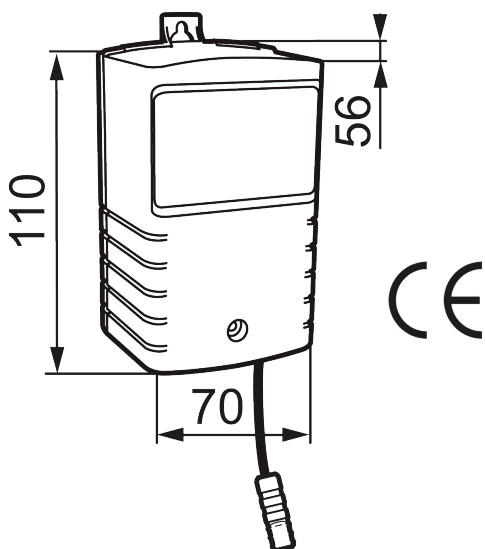

Unika egenskaper

Transformator 12V

Art.nr: S600128 RSK: 8483187

- För tronic tvättställsblandare, tonic compact, tronic duschpaneler och tronic väggmonterad
- Kapslingsklass: IP45
- 12V DC
- 7W
- Driftstemperatur: 0–40 °C
- För fast installation, kräver elektriker
- Ansluts till AC-adapter art.nr. S600131 och S600132
- Kabellängd: 0,5 m
- Max kabellängd, 100m $\geq 0,5 \text{ mm}^2$
- Försörjer max 10 blandare