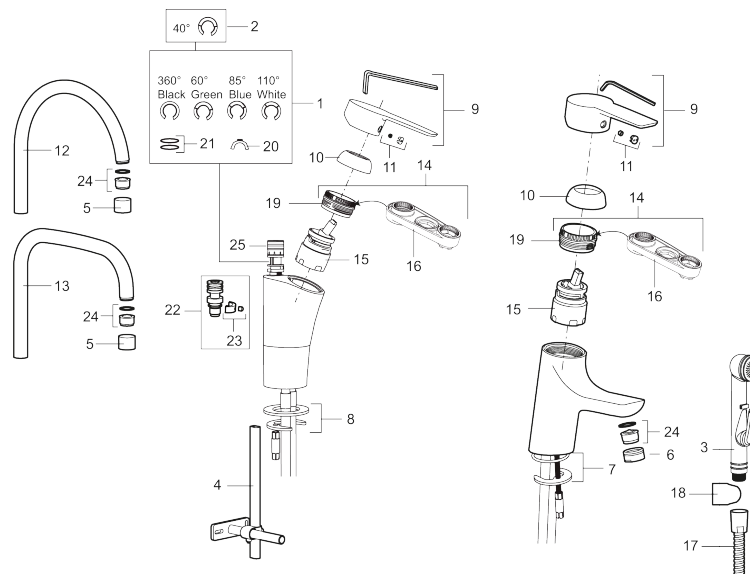

Art.nr: 242051 RSK: 8318192

Utförande: Krom, ansl. lekande G3/8

- ESS (Energisparsystem)
- Mjukstängning med keramisk tätning
- Omställbar flödesbegränsning och temperaturspärr
- Eco (energi- och vattenbesparande strålsamlare)
- Flexibla anslutningsrör i metallomspunnen Soft PEX®
- Svängbar pip 60°, 85°, 110° eller 360°
- Godkänd av reumatikerförbundet
- Hålmått Ø32-37 mm

PRODUKTBESKRIVNING

MORA CERA K7 köksblandare

Mora Cera - ett självklart val om du söker en produkt som är robust, energieffektiv och med många smarta funktioner. Design och funktion är utformad så att kranen är extra användarvänlig, den passar därför hela familjen. Inbyggda energisparfunktioner som sparar vatten och energi ger positiva effekter på både miljö och plånbok.

Art.nr: 242051

RSK: 8318192

Reservdelslista

NR.	ART.NR	RSK	BESKRIVNING
1	209524.AE	8346915	Spärrsegment
2	209543.AE	8346916	Spärrsegment 40°
3	S600206	8233049	Självstängande handdusch, krom
4	409340.AE	8531598	Stabiliseringssats
5	131410.AE	8281509	Hylsa M22 inv.
6	131413.AE	8281511	Hylsa M24 utv., 13 mm
7	409387.AE	8346912	Fästdetaljer, tvätt
8	409388.AE	8346914	Fästdetaljer
9	409600.AE	8345186	Spak, komplett
10	409391.AE	8344865	Täckhylsa
11	409392.AE	8344866	Färgmarkering och fästskruv
12	409395.AE	8326732	Utloppspip K5, komplett
13	409396.AE	8326733	Utloppspip K7, komplett
14	409393.AE	8345179	Fästnippel för insats, inkl serviceverktyg
15	409403.AE	8345132	Keramikinnsats, inkl serviceverktyg