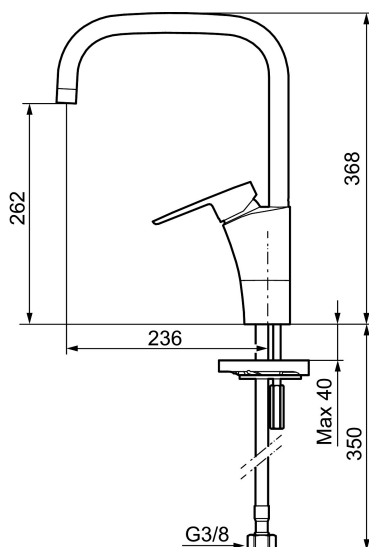

MORA CERA K7 köksblandare

Mora Cera - ett självklart val om du söker en produkt som är robust, energieffektiv och med många smarta funktioner. Design och funktion är utformad så att kranen är extra användarvänlig, den passar därför hela familjen. Inbyggda energisparfunktioner som sparar vatten och energi ger positiva effekter på både miljö och plånbok.

Art.nr: 242051 RSK: 8318192

Utförande: Krom, ansl. lekande G3/8

- ESS (Energisparsystem)
- Mjukstängning med keramisk tätning
- Omställbar flödesbegränsning och temperaturspärr
- Eco (energi- och vattenbesparande strålsamlare)
- Flexibla anslutningsrör i metallomspunnen Soft PEX®
- Svängbar pip 60°, 85°, 110° eller 360°
- Godkänd av reumatikerförbundet
- Hålmått Ø32-37 mm