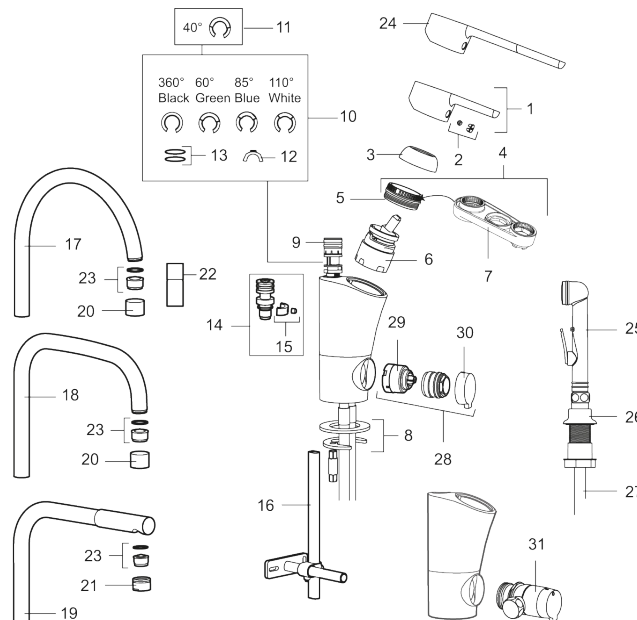

PRODUKTBSKRIVNING

MORA MMIX II sharp kjøkkenbatteri

MMIX II sharp forener sin stilrene form med kvalitet og miljøvennlige aspekter som gjør kranen til en sikker vinner. Blyfri med ESS energisparessystem.

Art.no.: 332071

NRF-nummer: 4290573

	STD	LD3*	LD4*	Energy class A
6. Cartridge	S600253	S600232	S600253	S600253
23. Insert	S600319	S600072	132205.AE	S600294

* LEED mixers with low flow

Reservedelsliste

NR.	ART. NO.	NRF-NUMMER	BESKRIVELSE
1	409389.AE	4294121	Spak, komplett, krom
2	409392.AE	4294123	Merkeplugg og skrue
3	409391.AE	4294122	Dekkhylse, krom
4	409393.AE	4294124	Innsatsmutter inkl serviceverktøy
5	439060.AE		Innsatsmutter
6	S600253		Innsats med serviceverktøy
6	S600232		Innsats, Low flow, for LEED batterier
7	S600298		Serviceverktøy
8	S600159		Monteringsstilbehør for kjøkkenbatteri
9	S600018		Tutnippel, komplett
10	S600299		Pakningssett med sperreringer
11	209543.AE		Sperrering 40°
12	309519.AE		Sperrebrikke, 2 pakk (sort/grå)