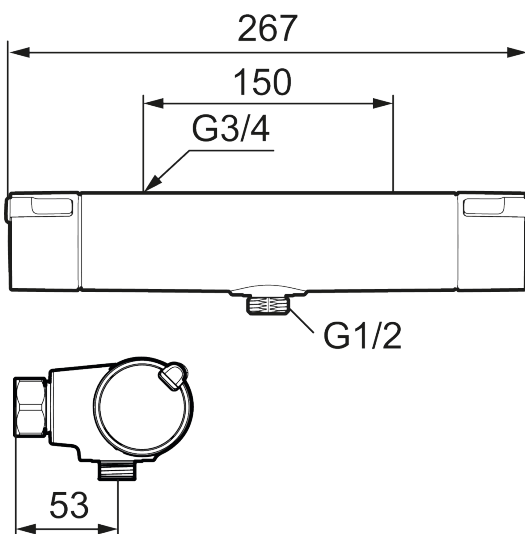

MMIX II duschblandare

Vår klassiska duschblandare MMIX i kromat utförande har fått en rakare form och ett djärvare uttryck. Resultatet? Överlägsen funktion och elegant stil!

Även insidan har fått sig en uppgradering i form av en förbättrad termostat som inte bara ger bästa tänkbara energieffektivitet, utan även en duschupplevelse i högsta klass.

Art.nr: 331100 RSK: 8350302 Flöde 3 bar: 12,0 l/min

Utförande: Krom, 150 c/c

Unika egenskaper

Skyddsmodul 

- OBS! 150 c/c
- Duschanslutning ned
- Tryckbalanserad termostatinsats
- Säkerhetsspärr 38°
- Eco-stopp
- Lead Free (blyfri)
- Återströmningsskydd enligt EU-standard SS-EN 1717
- Ljudklass 1