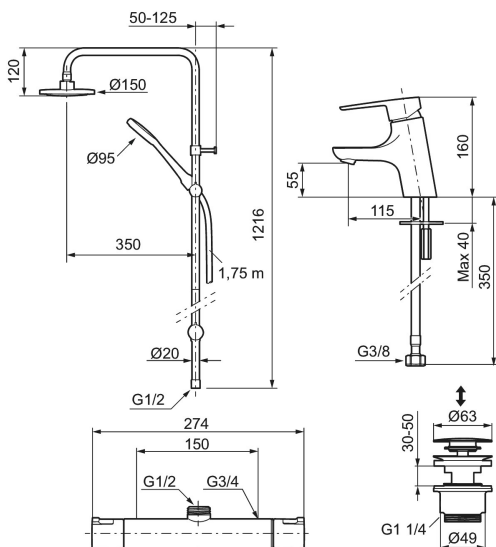

Unika egenskaper

MORA CERA bathroom concept

Art.nr: 241920 RSK: 8344204 Flöde 3 bar: 10,0 l/min

Utförande: Krom, 150 c/c

Består av:

Mora Cera duschblandare (art.nr. 241150):

- Säkerhetsspärr 38° och 42°
- Eco-stopp
- Återströmningsskydd enligt EU-standard SS-EN 1717
- Extra greppvänliga vred, godkänd av reumatikerförbundet

Mora Cera Shower System (art.nr. 130005):

- Omkastare med keramisk tätning
- Metallomspunnen slang 1750 mm, PVC- och BPA-fri innerslang
- Med antikalksystemet "Easy-Clean"
- Duschröret kan kapas vid behov
- Justerbart väggfäste
- Omkastaren kan monteras med vredet framåt eller åt sidan
- Valbar anslutning med/utan luftinblandning
- Luftinblandning ger komfortflöde vid 6 l/min, maxflöde 10 l/min

Mora Cera tvätt m push down-ventil (art.nr. 243071.CA):

- ESS (energisparsystem)
- Mjukstängning med keramisk tätning
- Omställbar flödesbegränsning och temperaturspärr
- Eco (energi- och vattenbesparande konstantflödesstrålsamlare, 5 l/min vid 2–6 bar)
- Flexibla anslutningsrör i metallomspunnen Soft PEX®
- Godkänd av reumatikerförbundet