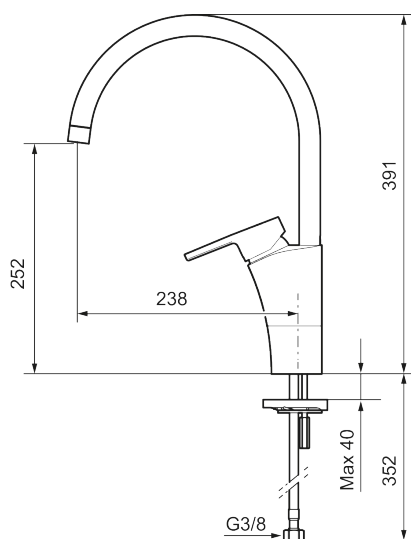

## MMIX II soft köksblandare

MMIX II soft har en design som präglas av en smeksam böljande geometri och förmedlar en tidlös och sammanhängande stil.

Art.nr: 332101.LD3 RSK: 8312160 Flöde 3 bar: 3,8 l/min  
Utförande: Krom, LEED/BREEAM-anpassad

- ESS (energisparsystem)
- Mjukstängning med keramisk tätning
- Inbyggd, lätt omställbar flödesbegränsning och temperaturspär
- Svängbar pip, spärrbricka medföljer för 60°, 85°, 110° eller 360°
- Flexibla anslutningsrör i metallspunnen Soft PEX<sup>®</sup>, lekande G3/8
- Lead Free (blyfri)
- Ljudklass 1
- Hålmått Ø34-37 mm