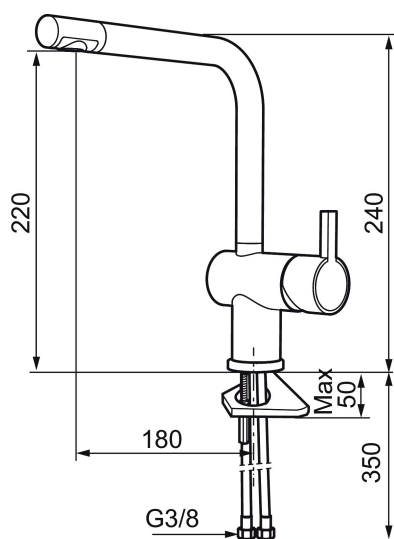

Art.no.: 707110.0011 NRF-nummer: 4290219 Flow 3 bar: 8,1 l/m
Utførende: Krom/Sort

Unike funksjoner

Tilbakeslagssikring

- ESS (Energisparesystem)
- Vannmengdebegrenser og temperatursperre
- Mora Eco konstantvannmengde 7,6 l/min ved 2–6 bar
- Svingbar tut sperre 60°, 120° eller 360°
- Fleksible Soft PEX®-rør med 3/8" mutter
- For hull i benk Ø32-35 mm

Art.no.: 707110.0011

NRF-nummer: 4290219

Reservedelsliste

NR.	ART. NO.	NRF-NUMMER	BESKRIVELSE
1	209500.AE	4294295	Spak, krom
1	209500.0011AE	4294296	Spak, krom/sort
2	409337		Spak med ekstra lengde 95 mm, krom
3	209501.AE	4294298	Dekkring, krom
4	209493.AE		Innsats ESS
4	708301.AE	4296511	Innsats
5	209506.AE	4294274	K6-tut, komplett, krom
5	209506.0011AE	4294275	K6-tut, komplett, krom/sort
6	209502.AE	4294301	Strålesamlersett, L-tut, 7,6 l/min ved 2–6 bar, krom
6	209502.0011AE	4294302	Strålesamlersett, L-tut, 7,6 l/min ved 2–6 bar, krom/sort
7	209508.AE	4294277	K7-tut, komplett, krom
8	209507.AE	4294272	K5-tut, komplett, krom
9	209503.AE	4294304	Strålesamler M18 innv. 7,6 l/min ved 2–6 bar, krom
10	209520.AE	4294309	Pakningssett for tut
11	708779.AE	4294312	Fest detaljer, kjøkkenbatteri