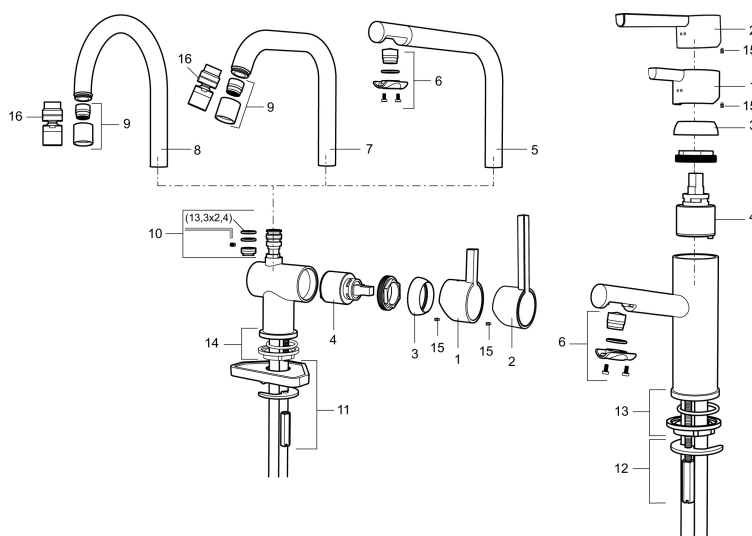

Art.no.: 707110.0011 NRF-nummer: 4290219 Flow 3 bar: 8,1 l/m
Utførende: Krom/Sort

Unike funksjoner

Tilbakeslagssikring

- ESS (Energisparesystem)
- Vannmengdebegrenser og temperatursperre
- Mora Eco konstantvannmengde 7,6 l/min ved 2–6 bar
- Svingbar tut sperre 60°, 120° eller 360°
- Fleksible Soft PEX®-rør med 3/8" mutter
- For hull i benk Ø32-35 mm

PRODUKTBESKRIVNING

MORA REXX K6 kjøkkenbatteri

Mora REXX er essensen av skandinavisk design og funksjonalitet. Serien er minimalistisk og har fokus på enkelhet. Innovasjonen ligger i presisjonen. Når tradisjon og håndverk kombineres med moderne produksjonsmetoder og inspirerende formgivning, blir resultatet Mora REXX. Her i form av et vakkert kjøkkenbatteri med innebygd smart funksjonalitet.

Art.no.: 707110.0011

NRF-nummer: 4290219

Reservedelsliste

NR.	ART. NO.	NRF-NUMMER	BESKRIVELSE
1	209500.AE	4294295	Spak, krom
1	209500.0011AE	4294296	Spak, krom/sort
2	409337		Spak med ekstra lengde 95 mm, krom
3	209501.AE	4294298	Dekkring, krom
4	209493.AE		Innsats ESS
4	708301.AE	4296511	Innsats
5	209506.AE	4294274	K6-tut, komplett, krom
5	209506.0011AE	4294275	K6-tut, komplett, krom/sort
6	209502.AE	4294301	Strålesamlersett, L-tut, 7,6 l/min ved 2–6 bar, krom
6	209502.0011AE	4294302	Strålesamlersett, L-tut, 7,6 l/min ved 2–6 bar, krom/sort
7	209508.AE	4294277	K7-tut, komplett, krom
8	209507.AE	4294272	K5-tut, komplett, krom
9	209503.AE	4294304	Strålesamler M18 innv. 7,6 l/min ved 2–6 bar, krom
10	209520.AE	4294309	Pakningssett for tut
11	708779.AE	4294312	Fest detaljer, kjøkkenbatteri

NR.	ART. NO.	NRF-NUMMER	BESKRIVELSE
12	209518.AE	4294311	Festedetaljer, servantbatteri
13	209562.AE		Styring, servantbatteri
14	209563.AE		Styrring, kjøkkenbatteri
15	459013		Låseskrue M4x5
16	409480.AE		Leddbar strålesamler M18 innv. 7–9 l/min ved 3 bar