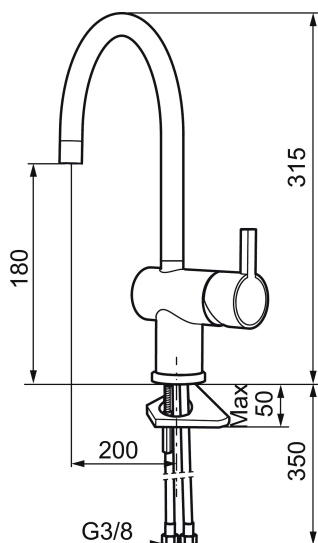

Art.nr: 707100.11 RSK: 8311490 Flöde 3 bar: 7,6 l/min

Utförande: Svart PVD

Unika egenskaper

Skyddsmodul 

- ESS (energisparsystem)
- Keramisk tätning
- Omställbar flödesbegränsning och temperaturspär
- Eco (energi- och vattenbesparande konstantflödesstrålsamlare, 7,6 l/min vid 2–6 bar)
- Flexibla anslutningsrör i metallomspunnen Soft PEX[®], lekande G3/8
- Svängbar pip 60°, 120° eller 360°
- Hålmått Ø32-35 mm