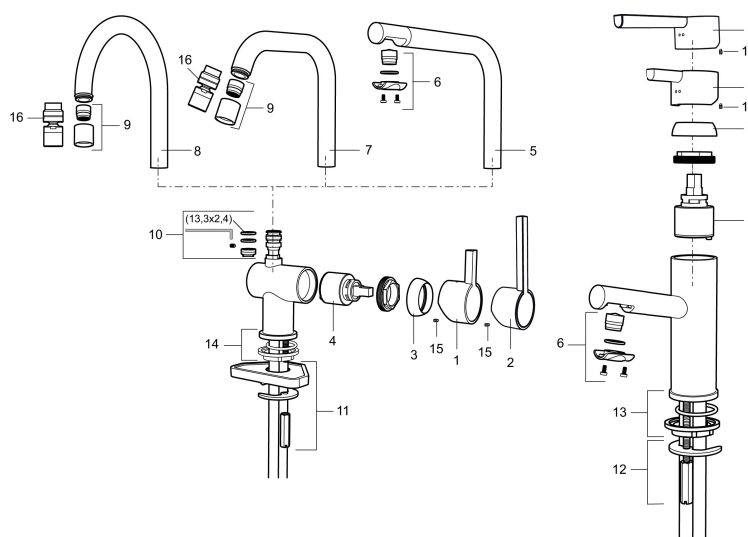

Art.nr: 707100.11 RSK: 8311490 Flöde 3 bar: 7,6 l/min

Utförande: Svart PVD

Unika egenskaper

Skyddsmodul 

- ESS (energisparsystem)
- Keramisk tätning
- Omställbar flödesbegränsning och temperaturspär
- Eco (energi- och vattenbesparande konstantflödesstrålsamlare, 7,6 l/min vid 2–6 bar)
- Flexibla anslutningsrör i metallomspunnen Soft PEX[®], lekande G3/8
- Svängbar pip 60°, 120° eller 360°
- Hålmått Ø32-35 mm

PRODUKTBESKRIVNING

MORA REXX K5 black köksblandare

Mora REXX är essensen av skandinavisk design och funktionalitet. Serien är minimalistisk och med enkelheten i fokus. Dess precision är dess innovation. När tradition och hantverk samsas med moderna tillverkningsmetoder och inspirerande formgivning, blir resultatet Mora REXX. Här i form av en vacker köksblandare med inbyggd smart funktionalitet.

Art.nr: 707100.11

RSK: 8311490

Reservdelslista

NR.	ART.NR	RSK	BESKRIVNING
1	209500.AE	8346901	Spak, krom
1	209500.0011AE	8346917	Spak, krom/svart
2	409337	8346503	Care-spak, komplett, krom
3	209501.AE	8346902	Täckhuv, krom
4	209493.AE	8345204	Keramiksats ESS
4	708301.AE	8345093	Keramiksats
5	209506.AE	8346907	Utloppspip K6, komplett, krom
5	209506.0011AE	8326728	Utloppspip K6, komplett, krom/svart
6	209502.AE	8346903	Strålsamlarkit, L-pip, 7,6 l/min vid 2–6 bar, krom
6	209502.0011AE	8346921	Strålsamlarkit, L-pip, 7,6 l/min vid 2–6 bar, krom/svart
7	209508.AE	8346909	Utloppspip K7, komplett, krom
8	209507.AE	8346908	Utloppspip K5, komplett, krom
9	209503.AE	8346904	Strålsamlare M18 Inv., 7,6 l/min vid 2–6 bar, krom
10	209520.AE	8346910	Packningssats (blått spärsegment)

NR.	ART.NR	RSK	BESKRIVNING
11	708779.AE		Fästdetaljer, kök
12	209518.AE	8346911	Fästdetaljer
13	209562.AE		Fot fkr med centrepackning, tvätt
14	209563.AE	8295335	Fot fkr med centrepackning, kök
15	459013		Låsskruv M4x5
16	409480.AE	8393983	Ledbar strålsamlare M18 inv., 7–9 l/min vid 3 bar