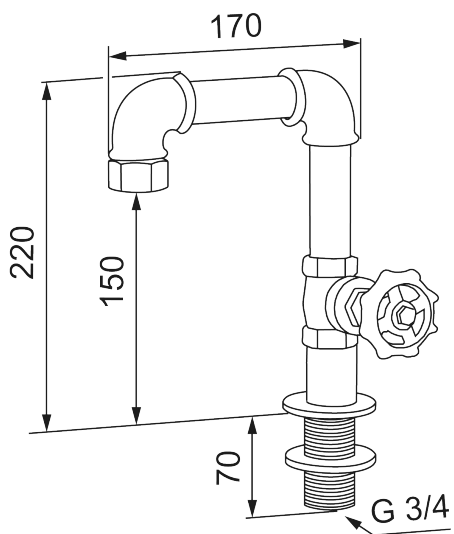

Unikke egenskaber

Mora Garden udendørsvandhane vask

Industrielt og rustikt håndvaskarmatur i en sort nuance. Armaturet er let at tilslutte til haveslangen og matcher udendørsbruserens lækre design. Det håndlavede håndvaskarmatur består af sammenføjede rørdele og er udviklet af Mora-designeren Johan Lindberg. Armaturet har et rustikt og stilrent udseende og fuldender den rå stil på det udendørs badeværelse.

Artikel-nummer: 400003 VVS: 743401102

Beskrivelse: Grå

- For bordplader maks. 50 mm.
- Tilsluttes til haveslangen med en slangekobling på G3/4" (ikke inkluderet).
- Hulmål Ø27-42 mm.