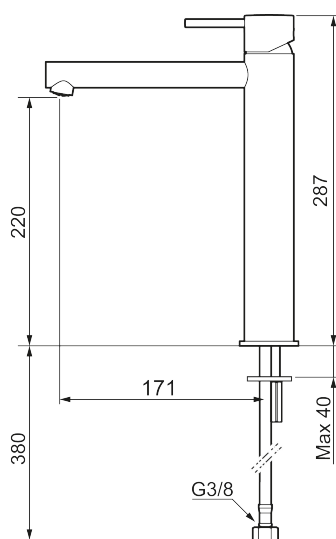

## MORA INXX II sharp, high tvättställsblandare

INXX II tvättställsblandare finns i tre olika höjder där high är en hög blandare anpassad för en skålformad bänkmonterad ho. Med en tålig mattvit nyans och tvättställsblandarens raka karaktär med lång pip och lutande munstycke – gör INXX II sharp både snygg och bekväm att använda. Blandaren är testad och godkänd utifrån de byggregler som finns och är energieffektiv, vilket innebär att den ger en lägre vatten- och energiförbrukning utan att ge avkall på komforten. Bottenventil finns som tillbehör i samma nyans.

### Unika egenskaper

Skyddsmodul 

- Keramisk tätning
- Omställbar flödesbegränsning och temperaturspär
- Flexibla anslutningsrör i metallomspunnen Soft PEX<sup>®</sup>, lekande G3/8
- Hålmått Ø34-37 mm