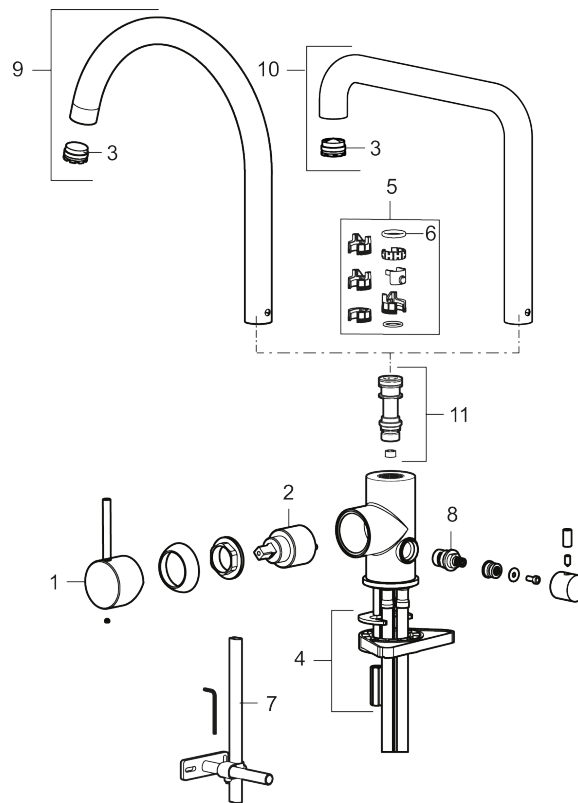

PRODUKTBESKRIVNING

MORA INXX II soft köksblandare

Med den eleganta hållbara nyansen borstad nickel och kökskranens mjuka formspråk bidrar INXX II soft till ett lyxigt och elegant kök. Blandaren är testad och godkänd utifrån de byggregler som finns och är energieffektiv, vilket innebär att den ger en lägre vatten- och energiförbrukning utan att ge avkall på komforten.

Om serien

INXX II är en elegant och tidlös serie i en palett av noga utvalda nyanser. Kombinationen av hög kvalitet, sober design och skön komfort gör den till den ultimata serien.

Art.nr: 272151.76CA

RSK: 8311274

Reservdelslista

NR.	ART.NR	RSK	BESKRIVNING
1	409700.AE	8394069	Spak, komplett, krom
1	409700.12AE	8394070	Spak, komplett, mattsvart
1	409700.22AE	8394071	Spak, komplett, mattvit
1	409700.44AE	8394072	Spak, komplett, mattgrå
1	409700.60AE	8394073	Spak, komplett, polerad mässing PVD
1	409700.62AE	8394074	Spak, komplett, borstad mässing PVD