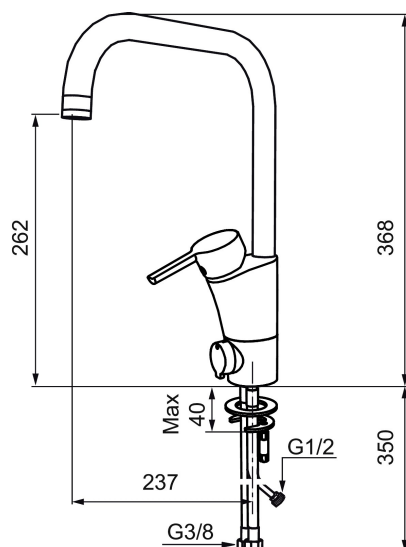

MORA MMIX K7 köksblandare

Mora MMIX kombinerar en formskön och ergonomisk design med en energieffektiv insida. Designen präglas av en smekamt böljande geometri och förmedlar en tidlös och sammanhängande stil över hela serien. Vårt unika miljökoncept EcoSafe™ ligger till grund för utvecklingsarbetet och bidrar till låg energiförbrukning och långsiktig miljöhänsyn. Blandaren är blyfri.

Art.nr: 732071 RSK: 8318389 Flöde 3 bar: 7,5 l/min
Utförande: Krom, ansl. lekande G3/8

Unika egenskaper

Skyddsmodul

- BVB ID 54013
- ESS (energisparsystem)
- Mjukstängning med keramisk tätning
- Omställbar flödesbegränsning och temperaturspär
- Eco (energi- och vattenbesparande strålsamlare)
- Flexibla anslutningsrör i metallomspunnen Soft PEX®
- Svängbar pip 60°, 85°, 110° eller 360°
- Med diskmaskinsavstängning. Omställbar mellan KV och VV, inställd på KV
- Lead Free (blyfri)
- Hålmått Ø32-37 mm