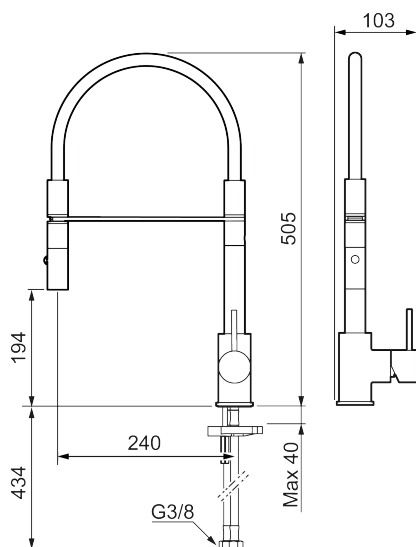

Om serien

INXX II er en elegant og tidløs serie i en palett av nøyte utvalgte nyanser. Kombinasjonen av høy kvalitet, stilren design og herlig komfort gjør den til den ultimate serien.

| | | |
|---------------------------------------|--------------------|------------------------|
| Art.no.: | NRF-nummer: | Flow 3 bar: 6,0 |
| 272081.62CA | 4290537 | l/m |
| Utførende: Børstet messing PVD | | |

Unike funksjoner

Tilbakeslagssikring

- Vannmengdebegrenser og temperatursperre
- Mora Eco konstantvannmengde 6 l/min ved 2-6 bar
- Svingbar tut sperre 60°, 85°, 110° eller 360°
- 2-strålig, konsentrert strålebilde og hånddusj
- Med tilbakeslagsventil etter standard EN 1717
- Fleksible Soft PEX®-rør med 3/8" mutter
- For hull i benk Ø34-37 mm

| NR. | ART. NO. | NRF-NUMMER | BESKRIVELSE |
|-----|-------------|------------|---|
| 1 | 409700.76AE | 4295004 | Spak, komplett, børstet nikkel |
| 2 | 409702.AE | 4295013 | Innsats |
| 3 | S600057 | | Tostrålig hånddusj, krom |
| 3 | S600057.12 | | Tostrålig hånddusj, matt sort |
| 3 | S600057.22 | | Tostrålig hånddusj, matt hvit |
| 3 | S600057.44 | | Tostrålig hånddusj, matt grå |
| 3 | S600057.60 | | Tostrålig hånddusj, polert messing PVD |
| 3 | S600057.62 | | Tostrålig hånddusj, børstet messing PVD |
| 3 | S600057.76 | | Tostrålig hånddusj, børstet nikkel |
| 4 | 209565.AE | | Låsesett for tut |
| 5 | 708843.AE | | O-ring (15,54 x 2,62), 2 stk |
| 6 | S600055 | | Monteringstilbehør |
| 7 | 409340.AE | | Stabiliseringssats |
| 8 | 409714.12AE | | Komplett overbygg med hånddusj, matt sort |
| 8 | 409714.22AE | | Komplett overbygg med hånddusj, matt hvit |
| 8 | 409714.44AE | | Komplett overbygg med hånddusj, matt grå |
| 9 | S600231 | | Tutnippel, komplett |