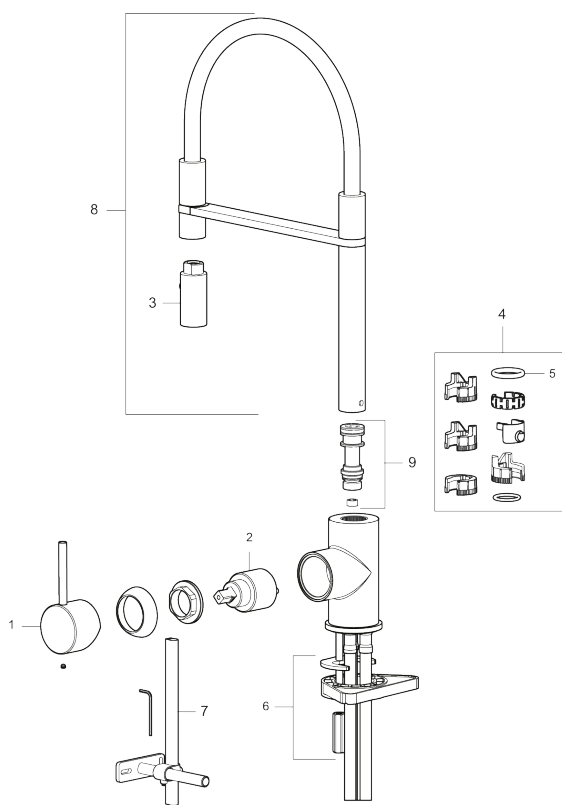

PRODUKTBESKRIVNING

MORA INXX II Miniprofi

Med den elegante holdbare nyansen børstet messing og moderne uttrykk er INXX II miniprofi en iøynefallende høy kran som passer perfekt i et åpent kjøkkenmiljø. Blandebatteriet er testet og godkjent ut fra gjeldende byggeregler og det er energieffektivt, noe som innebærer at man får et lavere vann- og energiforbruk uten å gi avkall på komforten.

Om serien

INXX II er en elegant og tidløs serie i en palett av nøye utvalgte nyanser. Kombinasjonen av høy kvalitet, stilren design og herlig komfort gjør den til den ultimate serien.

Art.no.: 272081.62CA

NRF-nummer: 4290537

Reservedelsliste

NR.	ART. NO.	NRF-NUMMER	BESKRIVELSE
1	409700.AE	4295005	Spak, komplett, krom
1	409700.12AE	4294998	Spak, komplett, matt sort
1	409700.22AE	4294999	Spak, komplett, matt hvit
1	409700.44AE	4295001	Spak, komplett, matt grå
1	409700.60AE	4295002	Spak, komplett, polert messing PVD
1	409700.62AE	4295003	Spak, komplett, børstet messing PVD