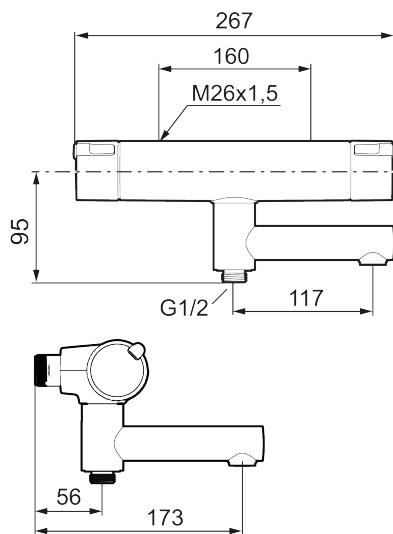

Art.nr: 330000 RSK: 8245068 Flöde 3 bar: 22,9 l/min

Utförande: Krom, 160 c/c

Unika egenskaper

Skyddsmodul 

- Utloppspip med inbyggd omkastare
- Tryckbalanserad termostatinsats
- Säkerhetsspärr 38°
- Eco-stopp
- Lead Free (blyfri)
- Återströmningsskydd enligt EU-standard SS-EN 1717
- Ljudklass 1