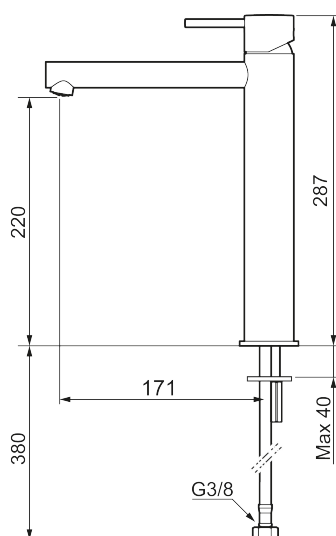

## MORA INXX II sharp, high servantbatteri

INXX II servantkran finnes i tre ulike høyder der high er en høy kran tilpasset for en skålformet benkmontert vask. INXX II servantkran finnes i tre ulike høyder der small er en lav kran som er tilpasset for mindre håndvask. Med en holdbar matthvit nyanse og servantkranens rette karakter med lang tut og lutende munnstykke – gjør INXX II sharp både pen og bekvem å bruke. Blandebatteriet er testet og godkjent ut fra gjeldende byggeregler og det er energieffektivt, noe som innebærer at man får et lavere vann- og energiforbruk uten å gi avkall på komforten. Bunnventil finnes som tilbehør i samme nyanse.

### Om serien

INXX II er en elegant og tidløs serie i en palett av nøyte utvalgte nyanser. Kombinasjonen av høy kvalitet, stilren design og herlig komfort gjør den til den ultimate serien.

Art.no.: 273023.22CA      NRF-nummer: 4290477      Flow 3 bar: 4,5 l/m  
 Utførende: Matt hvit

#### Tilbakeslagssikring

- Vannmengdebegrenser og temperatursperre
- Fleksible Soft PEX®-rør med 3/8" mutter