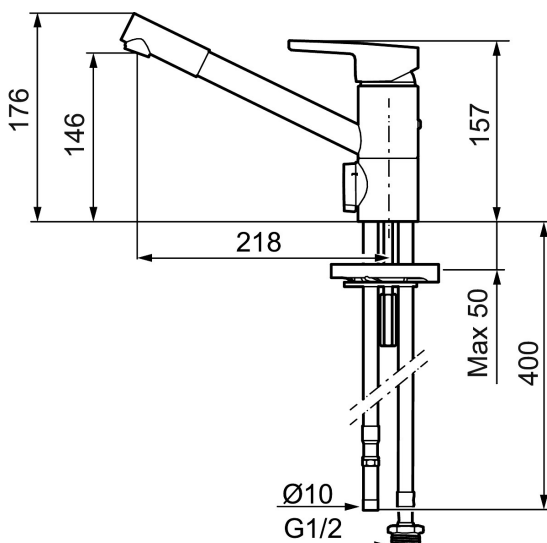

MORA MMIX K2 köksblandare

Mora MMIX kombinerar en formskön och ergonomisk design med en energieffektiv insida. Designen präglas av en smekamt böljande geometri och förmedlar en tidlös och sammanhängande stil över hela serien. Vårt unika miljökoncept EcoSafe™ ligger till grund för utvecklingsarbetet och bidrar till låg energiförbrukning och långsiktig miljöhänsyn.

Art.nr: 732250.TT **RSK:** 8318165 **Flöde 3 bar:** 9,8 l/min

Utförande: Krom, med plusflöde, ansl. slät ände Ø10 mm

Unika egenskaper

Skyddsmodul

- **BVB ID 54013**
- ESS (energisparsystem)
- Mjukstängning med keramisk tätning
- Omställbar flödesbegränsning och temperaturspärr
- Eco (energi- och vattenbesparande strålsamlare)
- Flexibla anslutningsrör i metallomspunnen Soft PEX®
- Svängbar pip 110°
- Med diskmaskinsavstängning. Omställbar mellan KV och VV, inställd på KV
- Lead Free (blyfri)
- Hålmått Ø34-37 mm