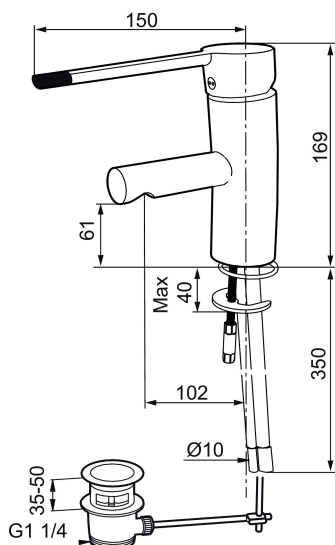

Artikel-nummer:

733060.CA

VVS:

701994404

Flow 3 bar: 5,0

l/m

Beskrivelse: Krom

Unikke egenskaber

Tilbageløbssikring

- Til håndvask.
- Løft-op bundventil.
- 102 mm fremspring.
- Handicapvenligt.
- ESS (Energy Saving System)
- Soft Closing og keramisk kartusche.
- Indbygget temperatur- og flowbegrænser.
- Flexible tilslutningslanger.
- Godkendt af Svenska Reumatikerförbundet.
- Lead Free (blyfri)
- Hulmål Ø33,5-37 mm.
- **5 års trykgaranti.**