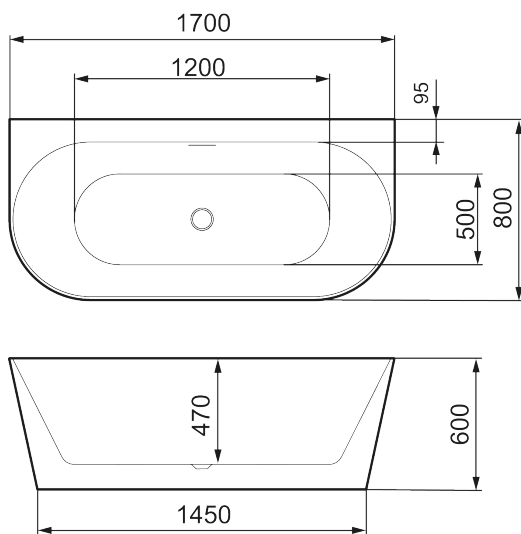

Unikke egenskaber

MORA MARE X

Et D-formet badekar, der er designet til flugte med en væg eller skillevæg, og som har en symmetrisk form, der gør det muligt at sidde i begge ender. Et generøst bad, der mikser den fritstående stil og indbygningsmodellens samlingsfrie look.

Artikel-nummer: 951110 **VVS:** 667022270

Beskrivelse: Hvid, L1700 x B800 x H600

- Fritstående badekar af akryl
- Dobbeltsidet model – tag et afslappende bad i en vilkårlig ende af badekarret
- Forinstalleret hvid bundventil
- Diskret, integreret overløb
- Slimline
- Volumen: 260 l
- Vægt: 57 kg