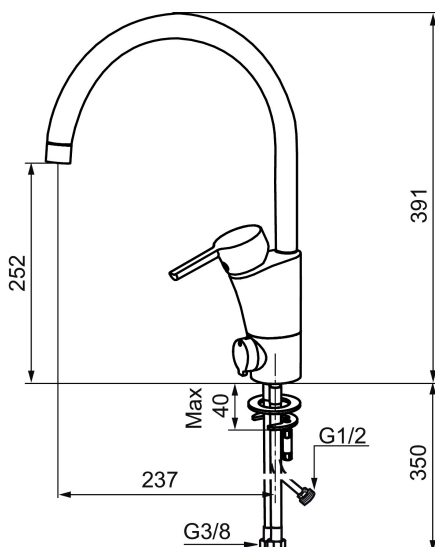

Art.no.: 732151 NRF-nummer: 4290241 Flow 3 bar: 7,3 l/m
Utførende: Krom

Unike funksjoner

Tilbakeslagssikring

- Mykstengende
- ESS (Energisparesystem)
- Vannmengdebegrenser og temperatursperre
- Mora Eco vannbesparende strålesamler
- Svingbar tut sperre 60°, 85°, 110° eller 360°
- Avstengning for maskin Kv, omstillbar til Vv
- Fleksible Soft PEX®-rør med 3/8" mutter
- Lead Free (blyfri)
- For hull i benk Ø32-37 mm
- Turbo Jet: Fjærbelastet spak over halv mengde

NR.	ART. NO.	NRF-NUMMER	BESKRIVELSE
12	409390.AE	4294206	Spak care med ekstra lengde 150 mm
13	409391.AE	4294122	Dekkhylse, krom
14	409392.AE	4294123	Merkeplugg og skrue
15	409393.AE	4294124	Innsatsmutter inkl serviceverktøy
16	409395.AE	4294125	Utløpstut, K5-modell, krom
17	409396.AE	4294126	Utløpstut, K7-modell, krom
18	409397.AE	4294127	Utløpstut, K6-modell, krom
19	409403.AE		Innsats ESS, inkl. serviceverktøy
19	409405.AE		Innsats ESS, inkl nøkkel ,Turbo Jet
19	S600232		Innsats, for servantbatteri, LEED-tilpasset
20	891096.AE	4294142	Serviceverktøy
21	409400.AE	4294128	Vrider, krom (standard)
22	209504.AE	4294306	Vaskemaskininnsats m/verktøy
23	409104.AE	4294112	Avstengningsventil komplett, m/verktøy
24	409399.AE		Ombygningssett, Maskinuttak G1/2 over benk
25	S600207		Høytrykkslange, lengde 1,5 m, krom
26	130732.AE	4294741	Hånddusjholder, Krom
27	439060.AE		Innsatsmutter
28	309519.AE		Sperrebrikke, 2 pakk (sort/grå)
29	708843.AE		O-ring (15,54 x 2,62), 2 stk
30	109016.AE		Tutnippel for fast tut, komplett
31	139595.AE		Stoppskrue med sperresegment
32	131394.AE		Innsats strålesamler, 7–9 l/min ved 3 bar
32	131400.AE		Innsats strålesamler, 11–15 l/min ved 3 bar
32	132408.AE		Innsats strålesamler 8 l/min ved 2–6 bar
33	409343.AE	4290247	Strålesamler med kuleledd, Krom, 7-9 l/min
34	S600018		Tutnippel, komplett
35	131407.AE		LEED kit for servantbatteri, 3 l/min ved 2-6 bar