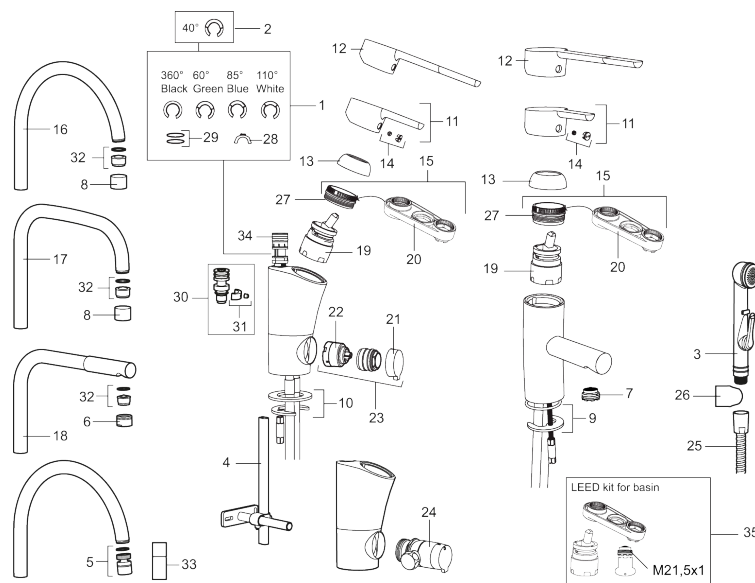

PRODUKTBESKRIVNING

MORA MMIX K5 kjøkkenbatteri

Mora MMIX kombinerer en formfin og ergonomisk design med en energieffektiv innside. Designen preges av en kjæleent bølgende geometri og formidler en tidløs og sammenhengende stil i hele serien. Vårt unike miljøkonsept EcoSafe™ ligger til grunn for utviklingsarbeidet og bidrar til lavt energiforbruk og langsiktige miljøhensyn.

Art.no.: 732151

NRF-nummer: 4290241

Reservedelsliste

NR.	ART. NO.	NRF-NUMMER	BESKRIVELSE
1	209524.AE	4294111	Pakningssett med sperringer
2	209543.AE		Sperring 40°
3	S600206	4305294	Selvstengende hånddusj, krom
4	409340.AE		Stabiliseringssats
5	409380.AE		Strålesamler med kuleledd, M22 innv, 7–9 l/min, til kjøkkenbatteri med høy tut
6	131415.AE		Hylse for strålesamler, M24 utv. 15 mm, krom
7	409382.AE		Strålesamler, M21,5 utv. 7–9 l/min ved 3 bar
7	409385.AE		Strålesamler M21,5 utv. 5 l/min
7	S600228		Strålesamler M21,5 utv. 3 l/min
8	131410.AE		Hylse for strålesamler, M22 innv
9	409387.AE	4294118	Monteringstilbehør for servantbatterier
10	409388.AE	4294119	Monteringstilbehør for kjøkkenbatteri
11	409389.AE	4294121	Spak, komplett, krom