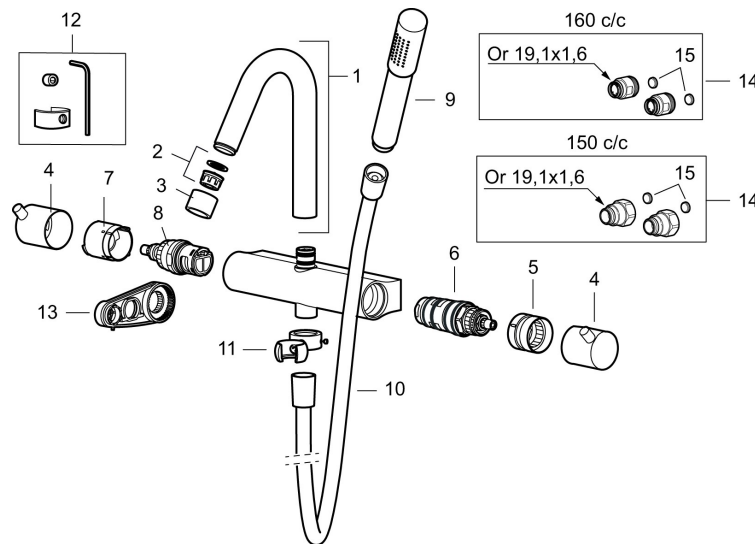

PRODUKTBESKRIVNING

MORA IZZY badkarsblandare

Mora Izzy förmedlar harmoni och elegans. Pipens formsköna linjer ger Mora Izzy sitt karaktäristiska utseende. Izzy Regular har en kromad yta som passar i alla miljöer.

Art.nr: 705100.66

RSK: 8362077

Reservdelstlista

NR.	ART.NR	RSK	BESKRIVNING
1	409617.AE	8440597	Utloppspip, komplett, krom
1	409617.25AE	8440605	Utloppspip, komplett, rustik mässing
1	409617.66AE	8440606	Utloppspip, komplett, rå mässing
1	409617.80AE	8440607	Utloppspip, komplett, krom/lätträd
2	139783.AE	8281546	Strålsamlarinsats, 20–24 l/min vid 3 bar
3	409618.AE	8281549	Hylsa M22 inv., krom
3	409618.25AE	8281551	Hylsa M22 inv., rustik mässing
3	409618.66AE	8281552	Hylsa M22 inv., rå mässing
3	409618.80AE	8281553	Hylsa M22 inv., krom/lätträd
4	409619.AE	8443252	Mängd- och temperaturvred, krom
4	409619.25AE	8443253	Mängd- och temperaturvred, rustik mässing
4	409619.66AE	8443254	Mängd- och temperaturvred, rå mässing
4	409619.80AE	8443255	Mängd- och temperaturvred, krom/lätträd
5	209010.AE		Stoppring
6	729219.AE		Termostatinsats
7	209011.AE		Stoppring, reversibelt
8	709011.AE	8387090	Keramiskt överstycke, reversibelt