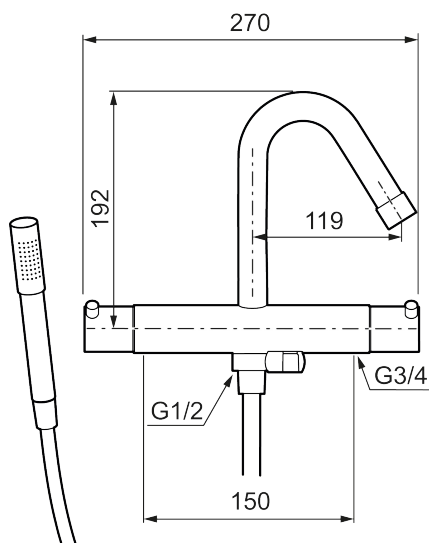

MORA IZZY badkarsblandare

Mora Izzy förmedlar harmoni och elegans. Pipens formsköna linjer ger Mora Izzy sitt karaktäristiska utseende. Izzy Regular har en kromad yta som passar i alla miljöer.

Art.nr: 705100.66 RSK: 8362077

Utförande: Rå mässing, 150 c/c

Izzy Raw har en yta av obehandlad mässing som gör att den kommer att åldras och patineras vackert med tiden.

- Med handdusch, upphängare och svart metallomspunnen slang 1750 mm, PVC- och BPA-fri innerslang
- Kompenserar temperatur- och tryckvariationer
- Med reversibelt överstycke
- Säkerhetspärr 38°
- Eco-stopp
- Fast pip
- Piputsprång med väggbicka 205 mm
- Ansl. inv. G3/4
- Återströmningsskydd enligt EU-standard SS-EN 1717

Unika egenskaper