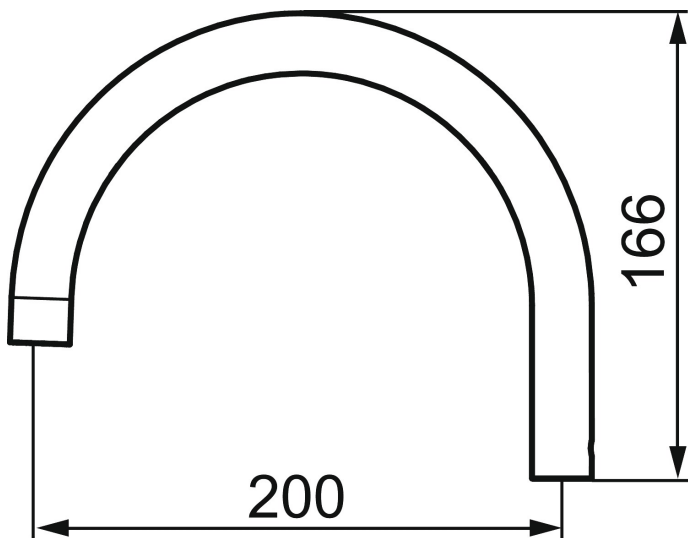

## Utløpstut

Art.no.: 459555 NRF-nummer: 4290317

Utførende: Krom

- For Mora MMIX W5 og Mora Cera W5 ettgreps veggbatteryer
- Svingbar overtut
- Lengde 200 mm
- Mora Eco vannbesparende strålesamler
- 11-15 l/min ved 3 bar