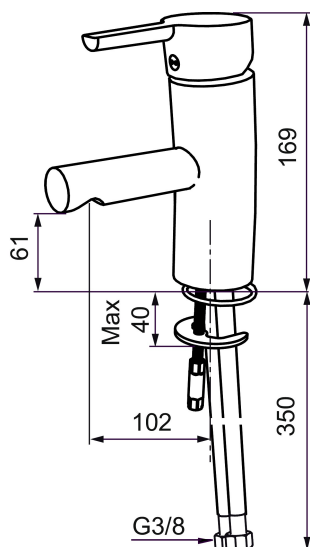

Ainutlaatuiset ominaisuudet

Mora MMIX B5 pesuallashana

Mora MMIX:ssä kaunislinjainen ja ergonominen muotoilu yhdistyy energiatehokkaaseen sisäosaan. Muotoilua leimaa hivelevän kaunis aaltoileva geometria, joka tekee koko sarjasta ajattoman tyylikkään. Kehitystyö perustuu ainutlaatuisen EcoSafe™-ympäristökonseptiimme, joka säästää energiaa ja edistää pitkäjänteistä ympäristöajattelua.

Tuote-nro: 733001.TT **LVI:** 6160709 **Flow 3 bar:** 7,9 l/m

Kuvaus: Kromattu, TT-vedensäästötoiminto, Soft PEX 3/8" liitäntä

- ESS-energiansäästötoiminto
- TT-vedensäästötoiminto
- Keraaminen säätökasetti: pitkä käyttöikä ja pehmeä sulkeutuminen, joka estää paineiskut ja putkien paukkumiset.
- Lämpötilan esisäätö
- Joustavat Soft PEX® -liitosletkut
- Lead Free, lyijyttömät materiaalit
- Asennusreikä Ø33,5-37 mm
- Ääniluokka 1